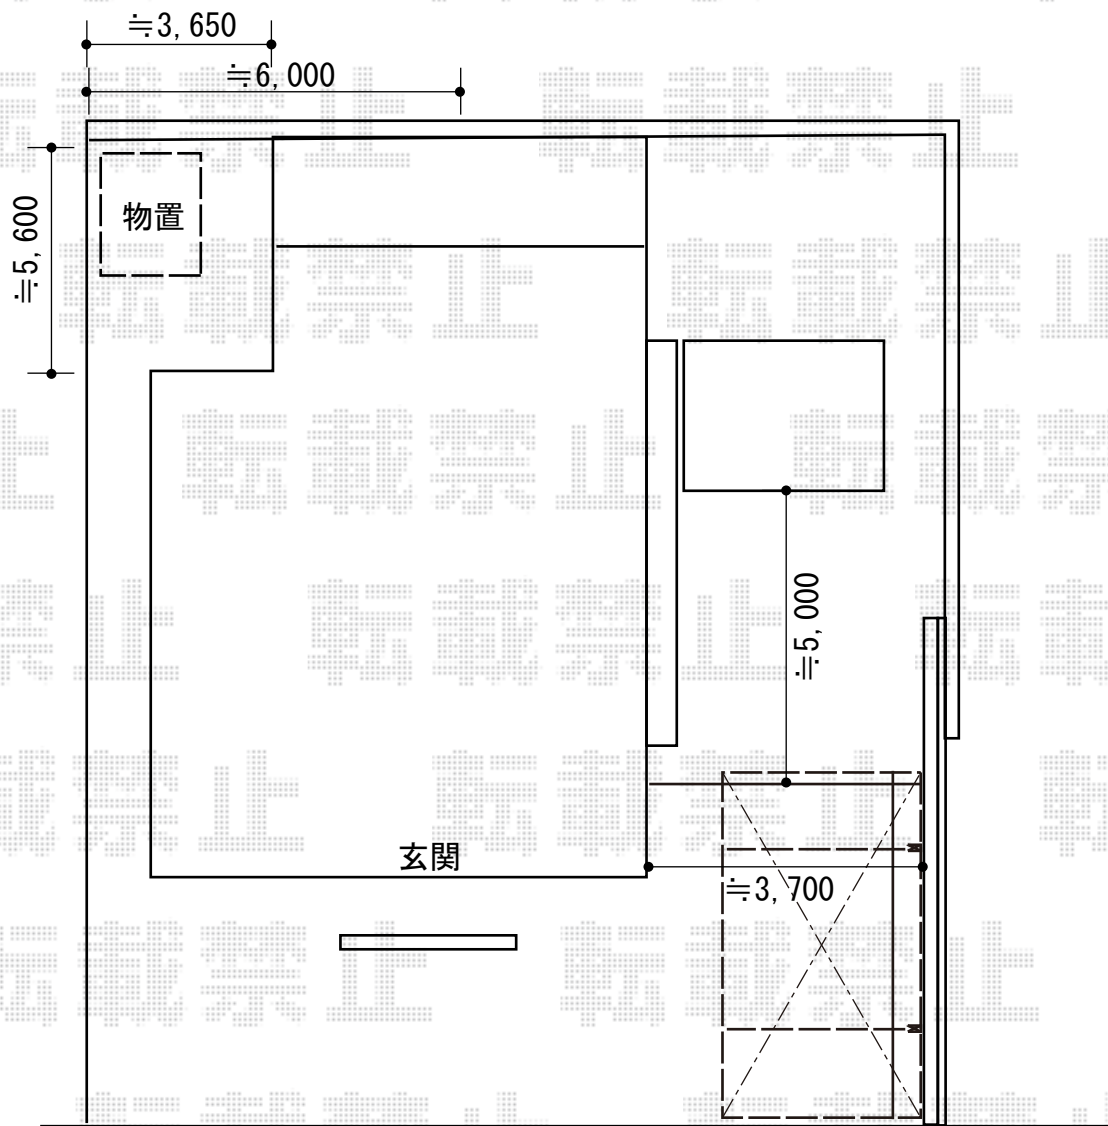

カーポート・フェンス・物置 施工概略図

Value Select プレシオスポート 積雪～20cm対応
 幅= 2,700mm 奥行= 5,052mm 色：ノーブルステン
 屋根材：ポリカーボネート（スカイブルー）
 柱仕様：ハイルーフ柱仕様（有効高 約2,250mm）

イナバ物置 ネクスタ 一般型 2210×1370×2020
 間口= 2,210mm 奥行= 1,370mm 高さ= 2,020mm
 色：ファインシルバー 屋根タイプ：標準型
 耐荷重タイプ：一般型
 棚タイプ：標準棚タイプ 数量：1台