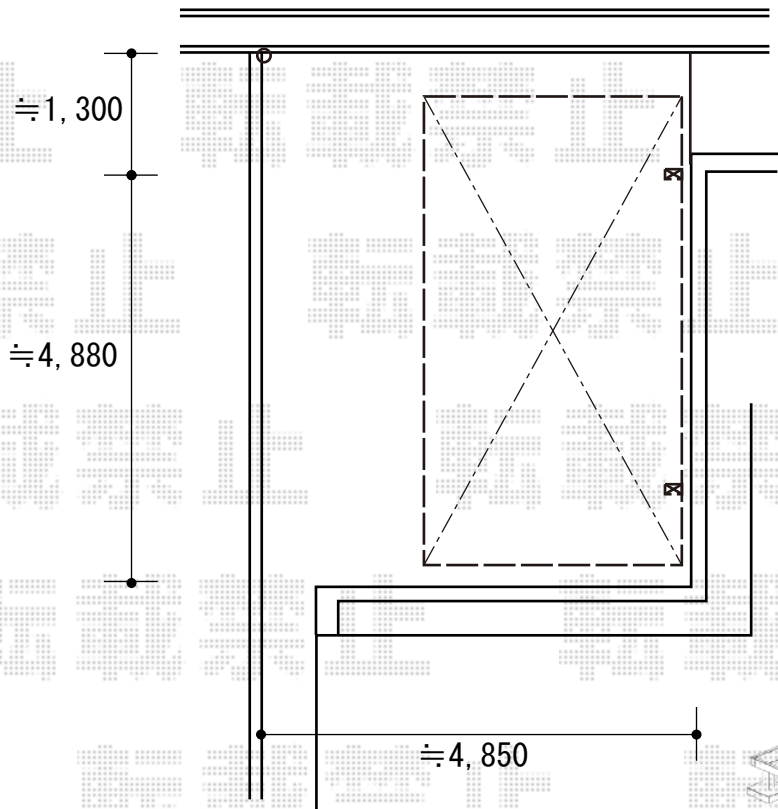

エクステリア 施工概略図

YKK AP レイナポートグラン 積雪～20cm対応
 幅= 3,000mm
 奥行= 5,400mm
 色： プラチナステン
 屋根材： 熱線遮断ポリカーボネート(クリアマット)
 柱仕様： ハイルフ柱仕様 (有効高 約2,350mm)

【イメージ】

YKK AP リウッドデッキ 200
 間口= 4.0間(7,251mm)
 出幅= 1,320mm/1,820mm
 色： ナチュラルブラウン
 床板： 縦貼り
 幕板： 標準幕板
 束柱： Sタイプ(550mm) (色： プラチナステン)