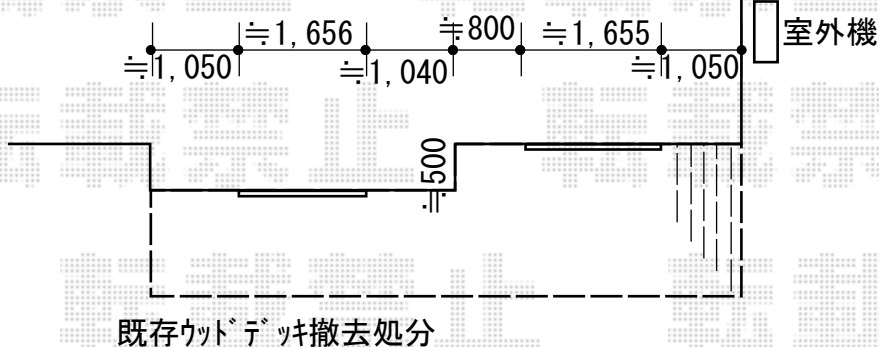

エクステリア 施工概略図

YKK AP レイナポートグラン 積雪～20cm対応
 幅= 3,000mm
 奥行= 5,400mm
 色： プラチナステン
 屋根材： 熱線遮断ポリカーボネート(クリアマット)
 柱仕様： ハイルフ柱仕様 (有効高 約2,350mm)

【イメージ】

YKK AP リウッドデッキ 200
 間口= 4.0間(7,251mm)
 出幅= 1,320mm/1,820mm
 色： ナチュラルブラウン
 床板： 縦貼り
 幕板： 標準幕板
 束柱： Sタイプ(550mm) (色： プラチナステン)

既存ウッドデッキ撤去処分

2019-6-621753

担当者

伊野