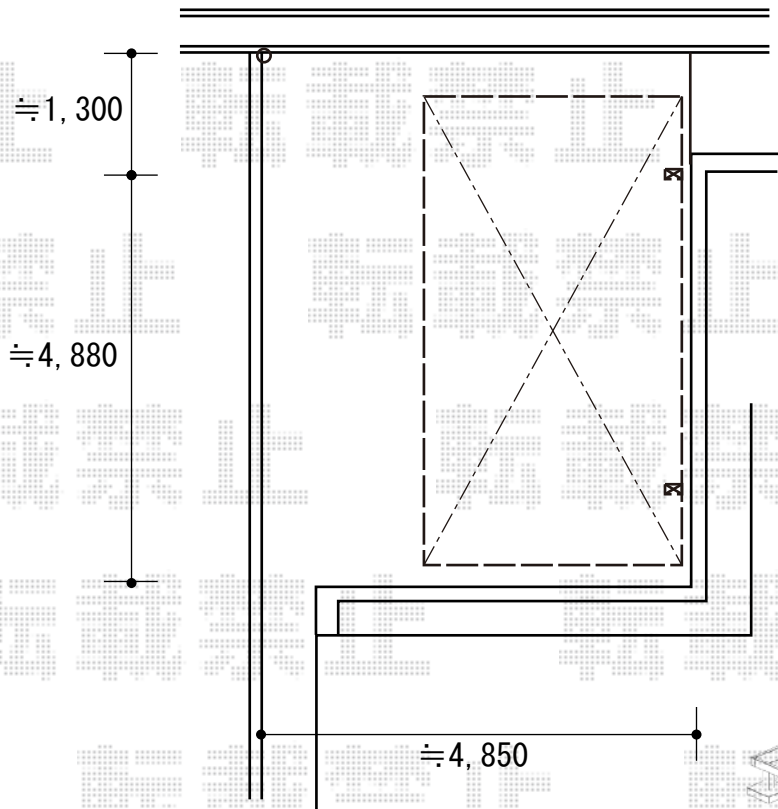

エクステリア 施工概略図

YKK AP レイナポートグラン 積雪～20cm対応  
 幅= 3,000mm  
 奥行= 5,400mm  
 色： プラチナステン  
 屋根材： 熱線遮断ポリカーボネート(クリアマット)  
 柱仕様： ハイルフ柱仕様(有効高 約2,350mm)

YKK AP リウッドデッキ 200  
 間口= 4.0間(7,251mm)  
 出幅= 1,320mm/1,820mm  
 色： ナチュラルブラウン  
 床板： 縦貼り  
 幕板： 標準幕板  
 束柱： Sタイプ(550mm) (色： プラチナステン)