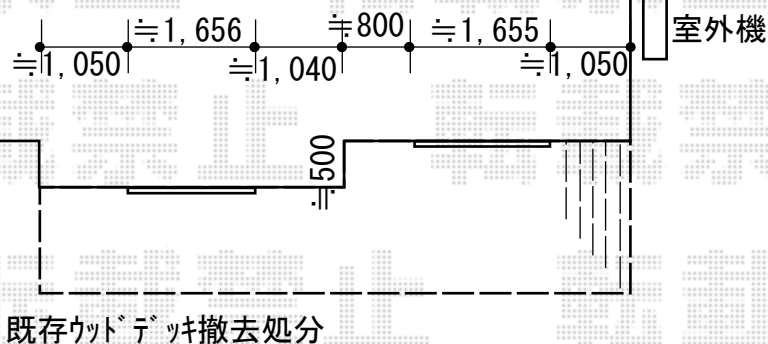

エクステリア 施工概略図

YKK AP レイナポートグラン 積雪～20cm対応  
 幅= 3,000mm  
 奥行= 5,400mm  
 色： プラチナステン  
 屋根材： 熱線遮断ポリカーボネート(クリアマット)  
 柱仕様： ハイルフ柱仕様(有効高 約2,350mm)

YKK AP リウッドデッキ 200  
 間口= 4.0間(7,251mm)  
 出幅= 1,320mm/1,820mm  
 色： ナチュラルブラウン  
 床板： 縦貼り  
 幕板： 標準幕板  
 束柱： Sタイプ(550mm) (色： プラチナステン)