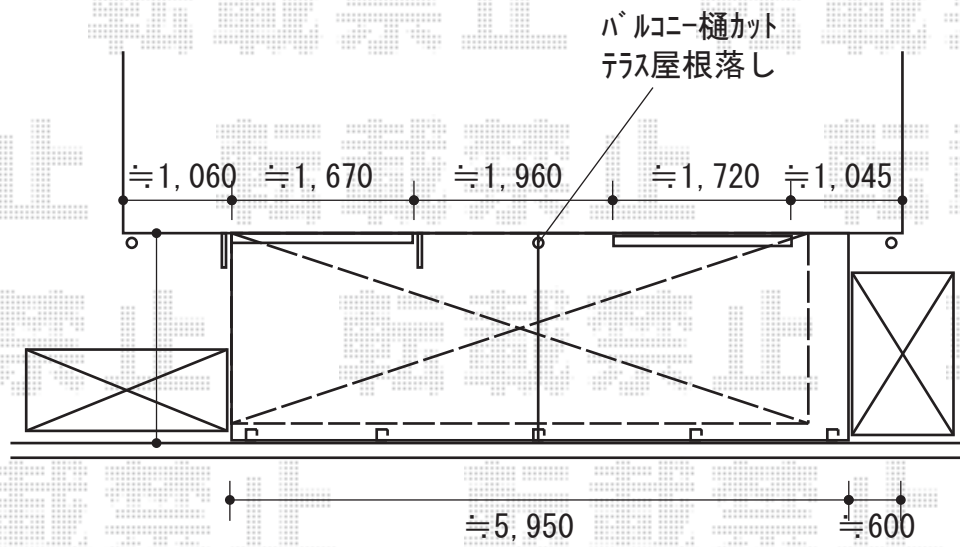

テラス屋根 施工概略図

YKK AP リウッドデッキ 200
間口= 3.0間 (5,451mm)
出幅= 1,880mm
色： ナチュラルブラウン
床板： 縦貼り
幕板： 標準幕板 *正面幕板無し
束柱： Sタイプ (550mm) (色：カームブラック)
追加オプション： デッキ材小口隠し (20個入) ×2セット

2019-5-605439

担当者

安田