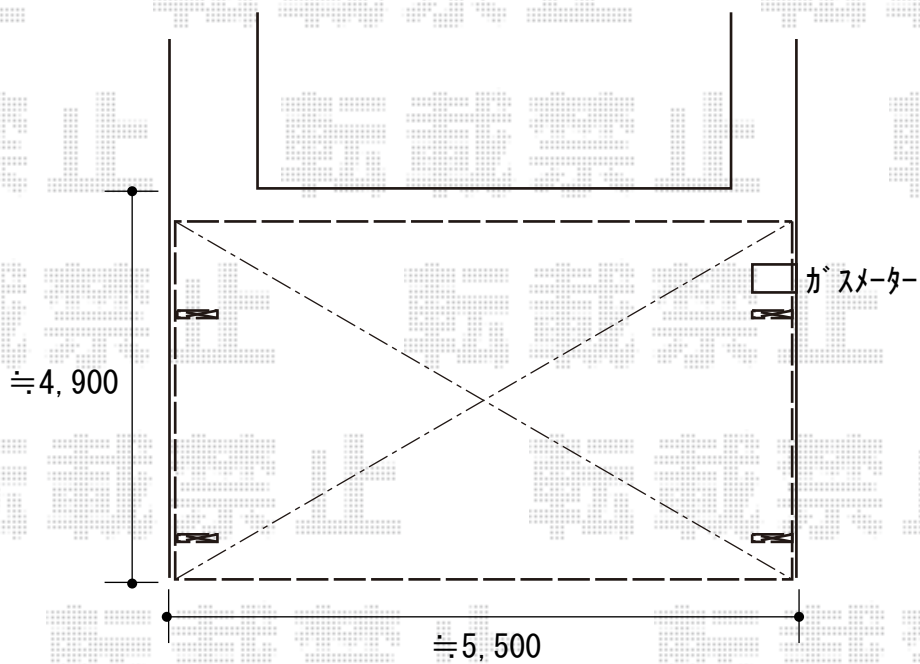

カーポート 施工概略図

YKK AP 【概算】 レイナツインポートグラン 積雪～20cm対応
幅= 5,392mm
奥行= 5,052mm
色： プラチナステン
屋根材： 熱線遮断ポリカーボネート(クリアマット)
柱仕様： ハイロング柱仕様 (有効高 約2,800mm)

2019-6-621814

担当者 村上(公)