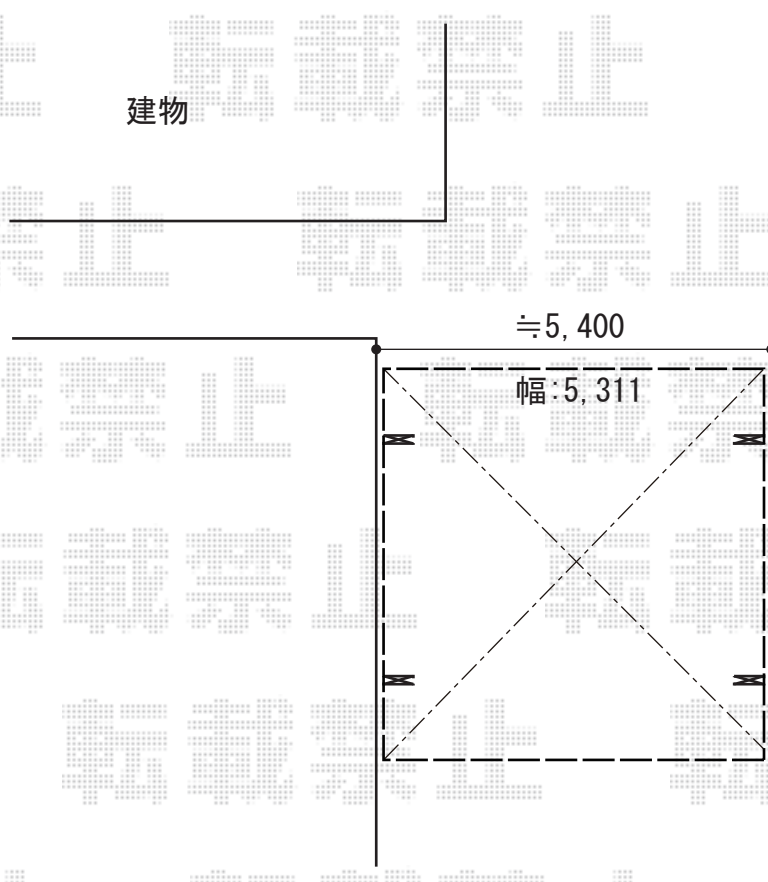

カーポート 施工概略図

YKK AP レオンポートneo 2台用 角柱4本柱 積雪～50cm対応

幅= 5,511mm 奥行= 5,456mm

色： ピュアシルバー

屋根材： スチール折板（シルバー/ペフ無/t0.6）×9枚※価格別途

柱仕様： 標準柱仕様（有効高 約2,350mm） 横材： 無

YKK AP レオンポートneo 水平式物干し（カーポート柱用）2本入り 標準×1セット

色： ピュアシルバー