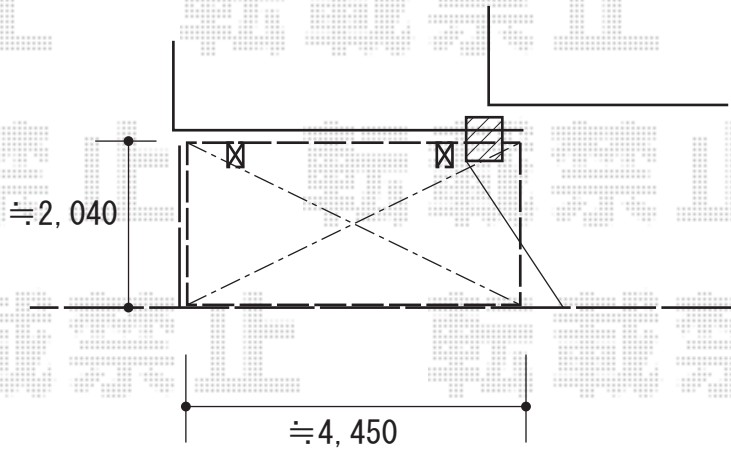

カーポート 施工概略図

YKK AP レイナポートグラン 積雪～20cm対応
幅= 2,400mm
奥行= 5,052mm
色： プラチナステン
屋根材： ポリカーボネート（トーマイマット）
柱仕様： ハイルフ柱仕様（有効高 約2,350mm）

2019-6-621855

担当者

村上