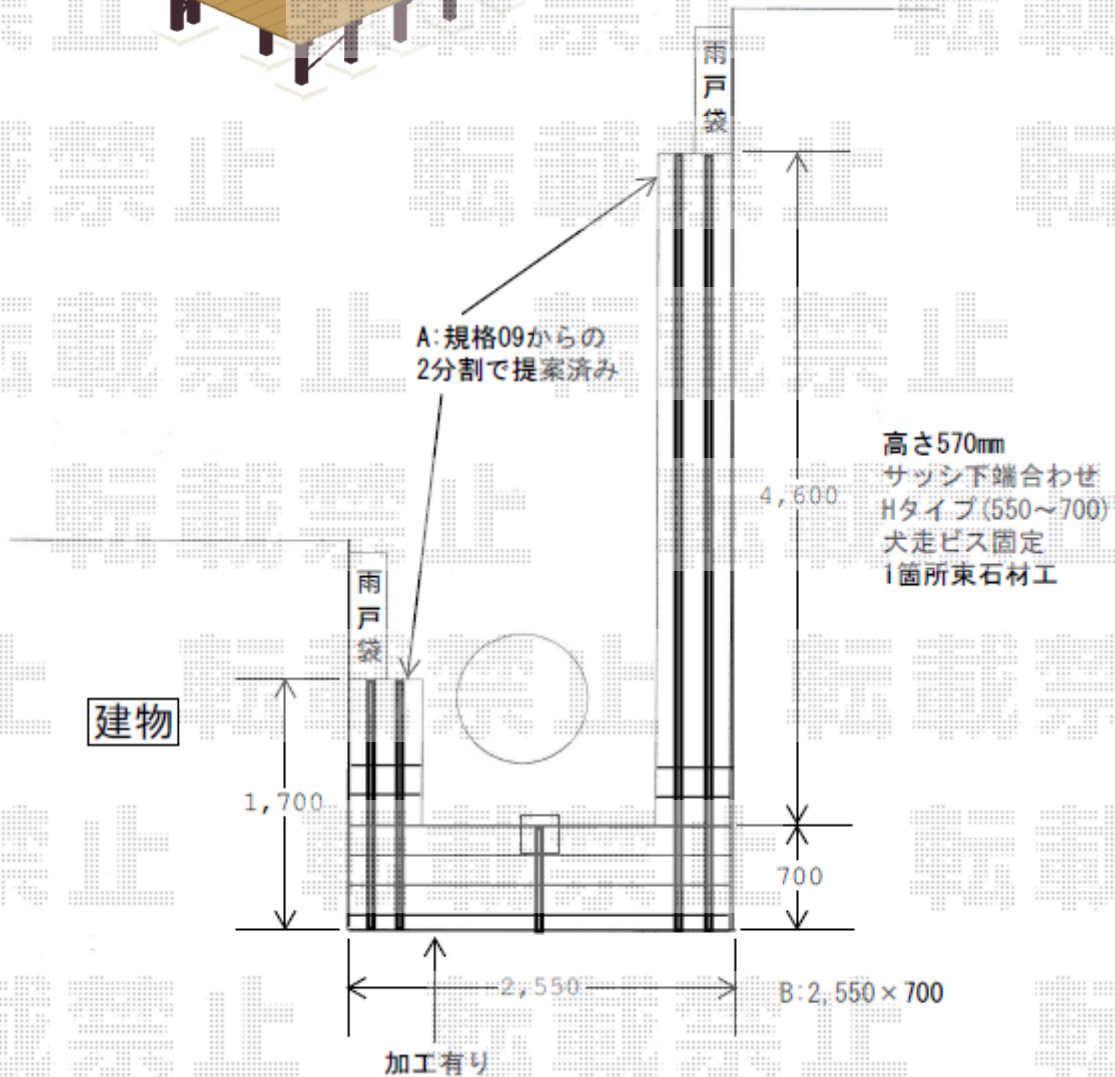

ウッドデッキ工事 施工概略図

YKK AP リウッドデッキ 200
間口= 約5,420mm
出幅= 約450mm/約2,550mm
色： ナチュラルブラウン
床板： 縦貼り
幕板： 標準幕板
束柱： Hタイプ(550~700mm) (色：カームブラック)

2019-6-621891

担当者

山崎