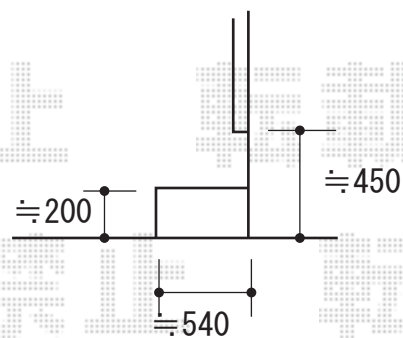

## Value Select マージウッドデッキ

間口= 1.0間(1,851mm)

出幅= 3尺(920mm)

色： レッドウッド

床板： 縦貼り

幕板： 標準幕板

束柱： Tタイプ(400~550mm) (色：ノーブルステン)

2019-6-622053