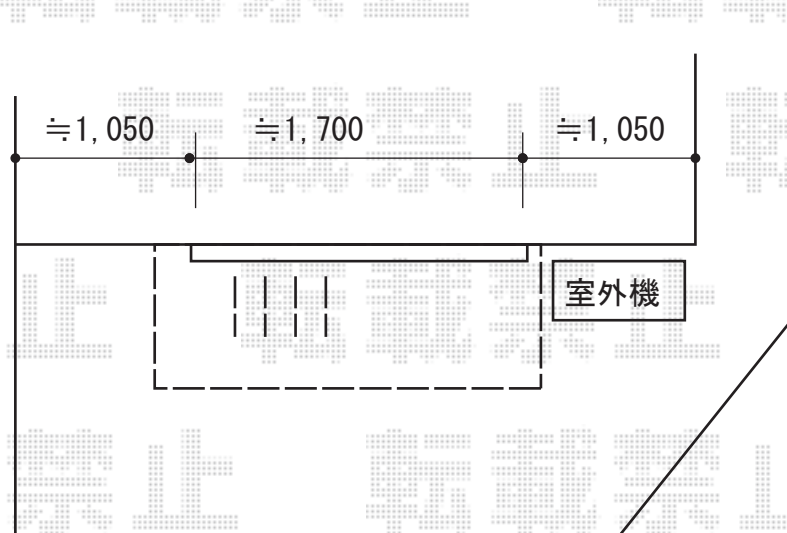

## Value Select マージウッドデッキ

間口= 1.0間(1,851mm)

出幅= 3尺(920mm)

色： レッドウッド

床板： 縦貼り

幕板： 標準幕板

束柱： Tタイプ(400~550mm) (色：ノーブルステン)

2019-6-622053