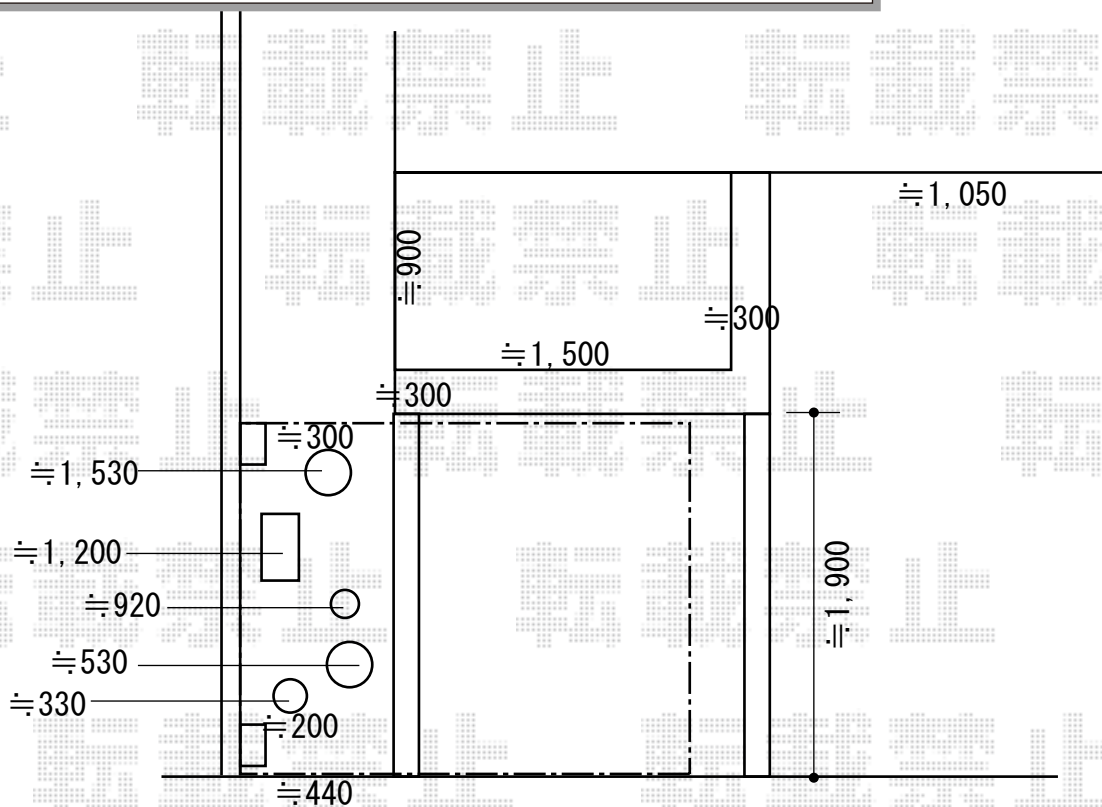

サイクルポート 施工概略図

LIXIL ネスカFミニ (フラットスタイル) 積雪~20cm対応  
 幅= 1,796mm  
 奥行= 2,205mm (3台~5台用)  
 色: シャイングレー  
 屋根材: ポリカーボネート (クリアマット・すりガラス調)  
 柱仕様: ロング柱仕様 (有効高 約2,500mm)

2019-6-622075

担当者

村上 (公)