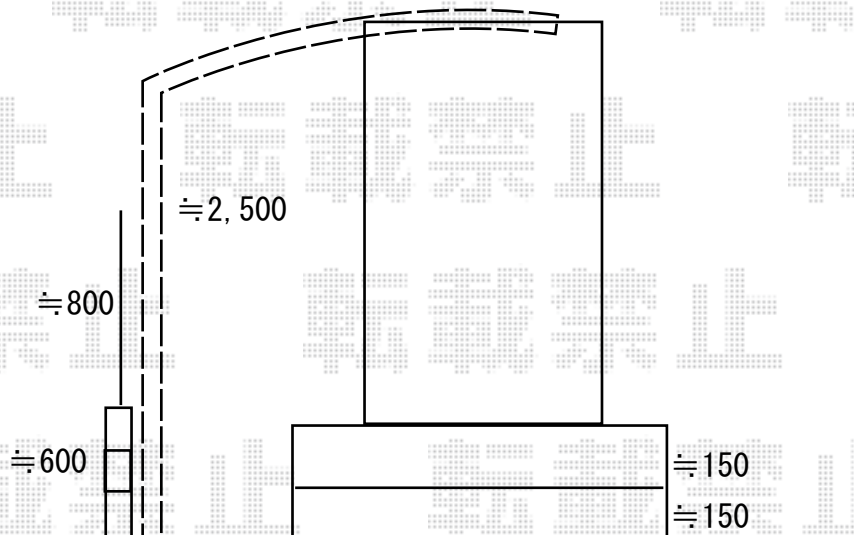

サイクルポート 施工概略図

LIXIL ネスカFミニ (フラットスタイル) 積雪~20cm対応  
 幅= 1,796mm  
 奥行= 2,205mm (3台~5台用)  
 色: シャイングレー  
 屋根材: ポリカーボネート (クリアマット・すりガラス調)  
 柱仕様: ロング柱仕様 (有効高 約2,500mm)

2019-6-622075

担当者

村上 (公)