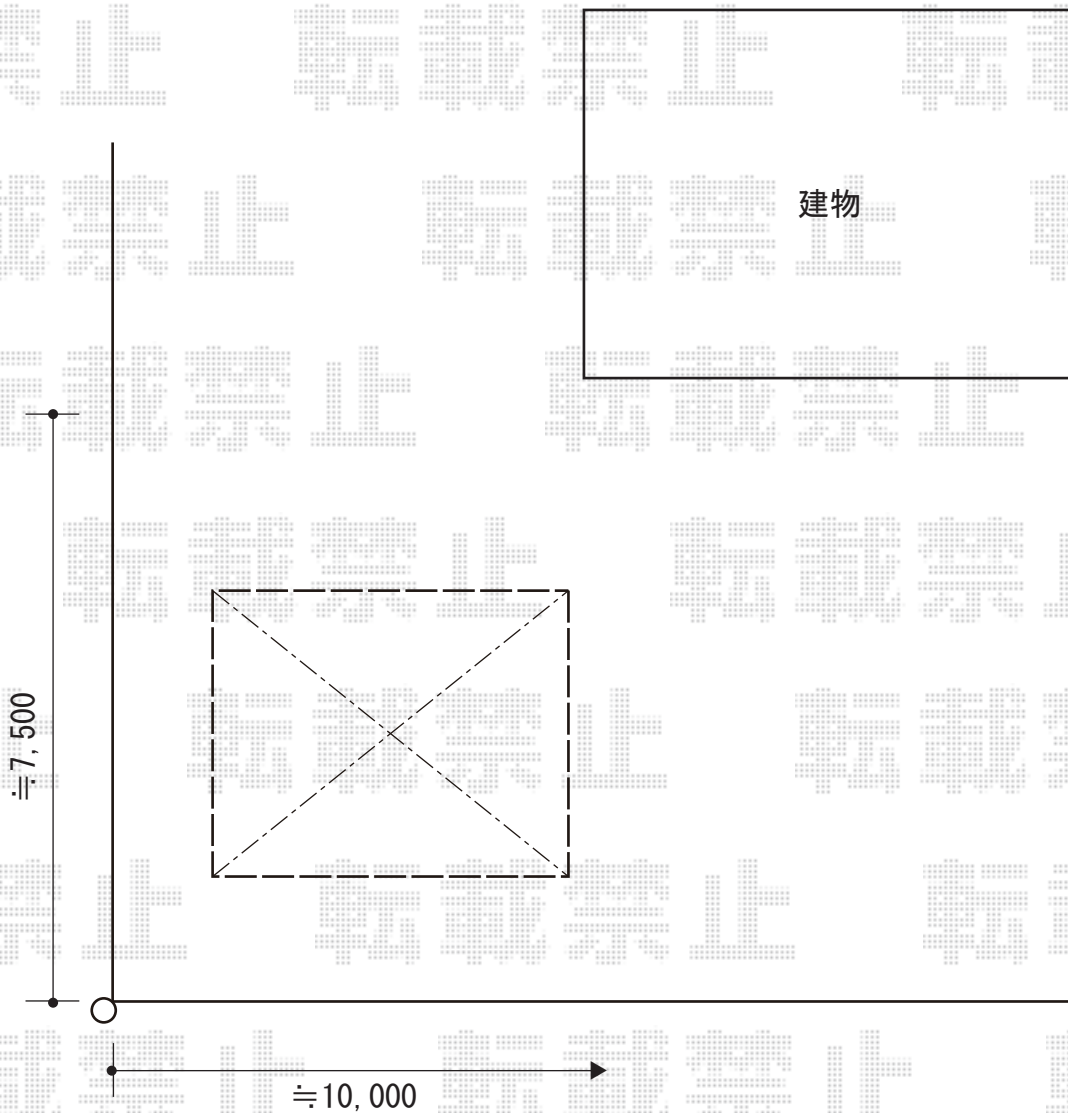

カーポート 施工概略図

LIXIL ネスカF ワイド 積雪~20cm対応

幅= 5,417mm

奥行= 5,002mm

色： ナチュラルシルバー

屋根材： ポリカーボネート（クリアマット・すりガラス調）

柱仕様： 標準柱仕様（有効高 約2,200mm）

2019-6-622090

担当者

新西