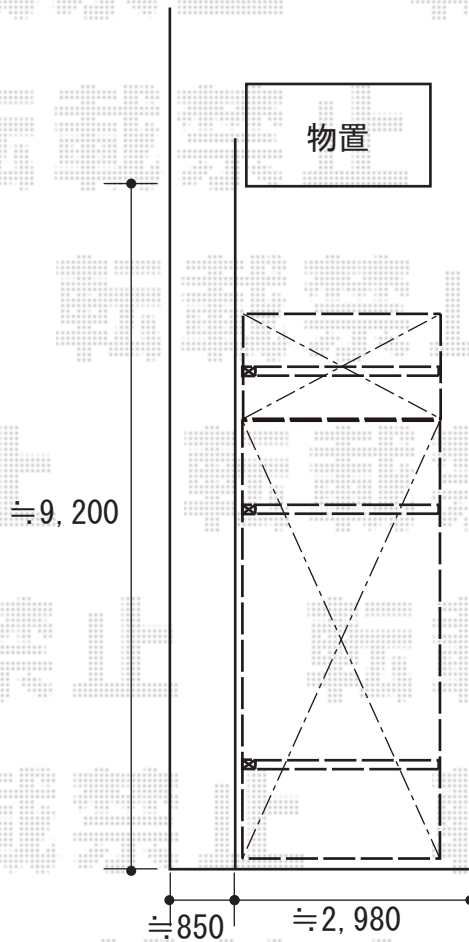

カーポート 施工概略図

YKK AP レイナポートグラン 延長 積雪～20cm対応  
幅= 2,700mm  
奥行= 7,200mm  
色： カームブラック  
屋根材： 熱線遮断ポリカーボネート（アースブルーマット調）  
柱仕様： ハイルフ柱仕様（有効高 約2,350mm）

2019-6-622161

担当者

新西