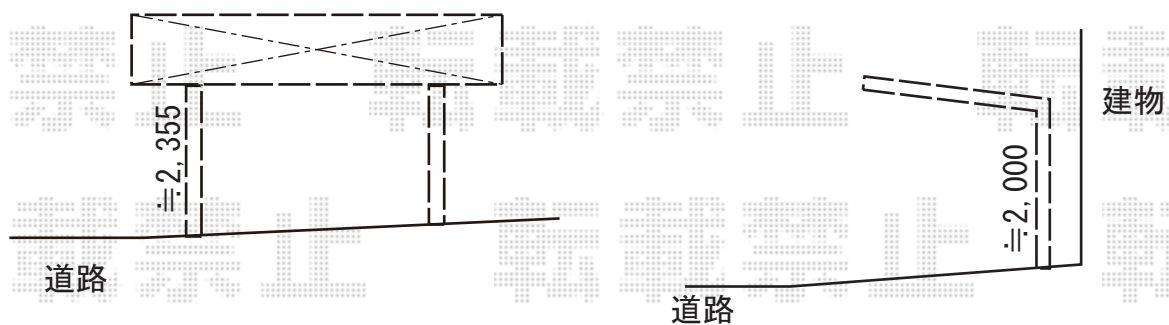

カーポート 施工概略図

YKK AP 【1】 エフルージュグラン 積雪～20cm対応  
幅= 2,725mm  
奥行= 5,052mm  
色： プラチナステン  
屋根材： 熱線遮断ポリカーボネート（アースブルーマット調）  
柱仕様： ハイルフ柱仕様（有効高 約2,350mm）

YKK AP 【2】 エフルージュグラン 積雪～20cm対応  
幅= 2,423mm  
奥行= 5,052mm  
色： プラチナステン  
屋根材： 熱線遮断ポリカーボネート（アースブルーマット調）  
柱仕様： 標準柱仕様（有効高 約2,000mm）