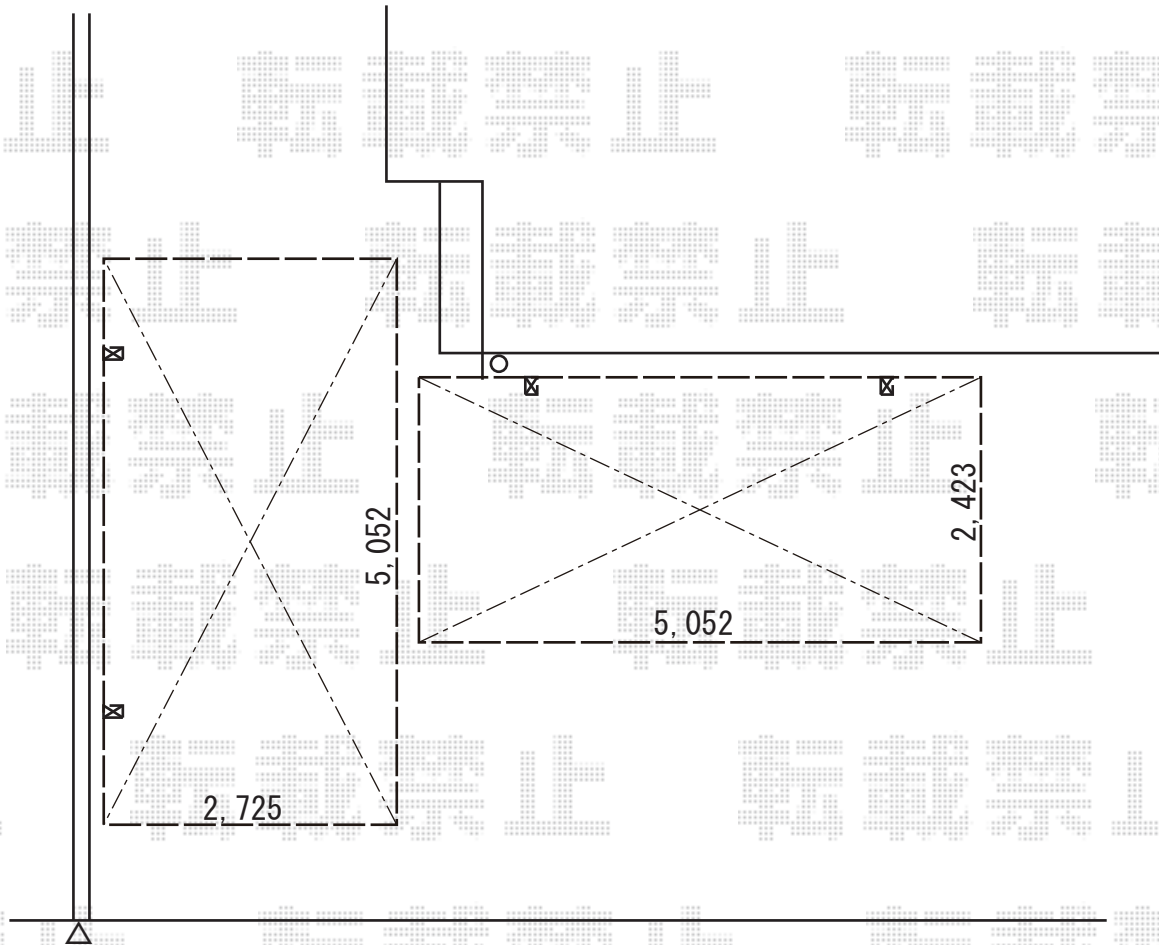

カーポート 施工概略図

YKK AP 【1】 エフルージュグラン 積雪～20cm対応  
幅= 2,725mm  
奥行= 5,052mm  
色： プラチナステン  
屋根材： 熱線遮断ポリカーボネート（アースブルーマット調）  
柱仕様： ハイルフ柱仕様（有効高 約2,350mm）

YKK AP 【2】 エフルージュグラン 積雪～20cm対応  
幅= 2,423mm  
奥行= 5,052mm  
色： プラチナステン  
屋根材： 熱線遮断ポリカーボネート（アースブルーマット調）  
柱仕様： 標準柱仕様（有効高 約2,000mm）