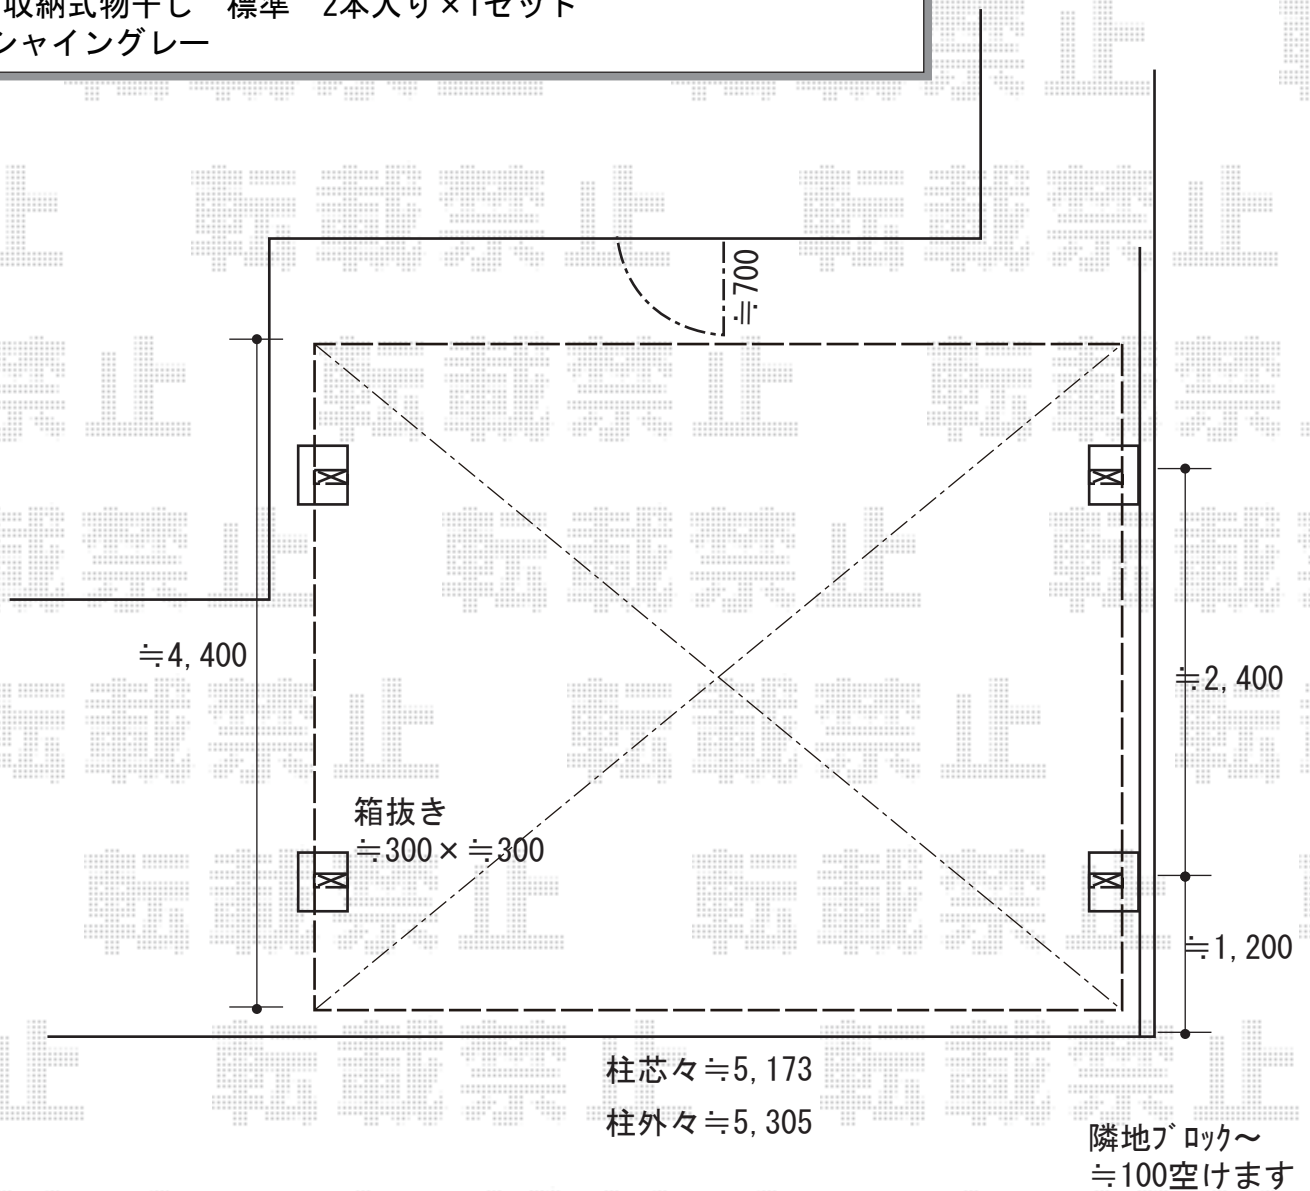

カーポート 施工概略図

Value Select ソリッドポート ワイド 積雪～20cm対応

幅= 5,417mm

奥行= 5,002mm

色： シヤイングレー

屋根材： 熱線吸収ポリカーボネート（ブルーマットS・すりガラス調）

柱仕様： 標準柱仕様（有効高 約2,200mm）

LIXIL 収納式物干し 標準 2本入り×1セット

色： シヤイングレー

2019-6-622179

担当者 村上（公）