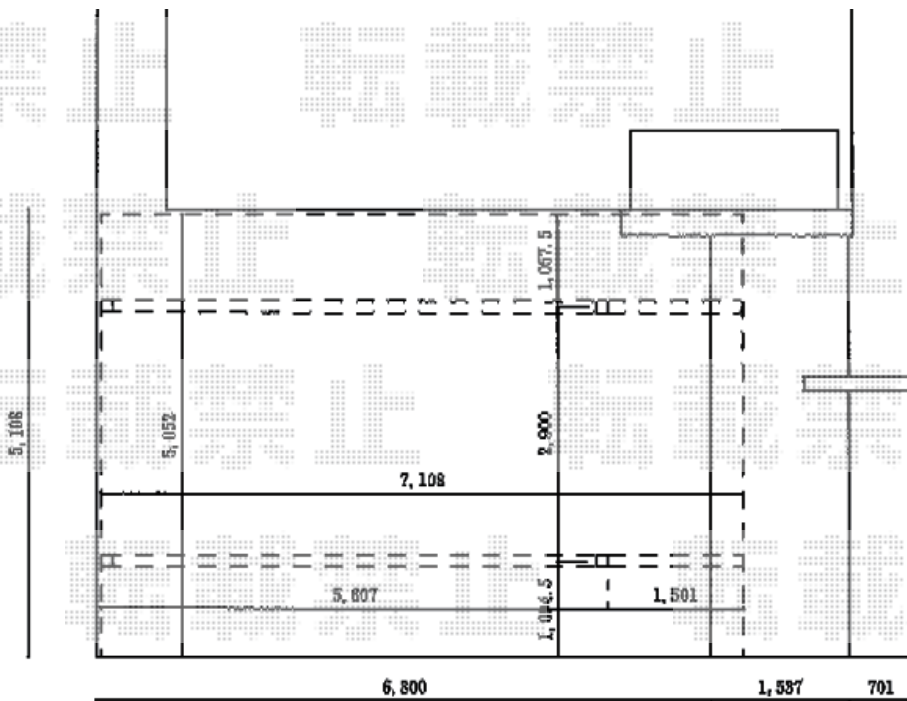

# カーポート 施工概略図

YKK AP エフルージュ ツインプラス 積雪～20cm対応  
幅= 7,108mm  
奥行= 5,052mm  
色： ブラウン  
屋根材： 熱線遮断ポリカーボネート(クリアマット)  
柱仕様： ハイルフ柱仕様 (有効高 約2,350mm)

2019-6-622189

担当者

伊野