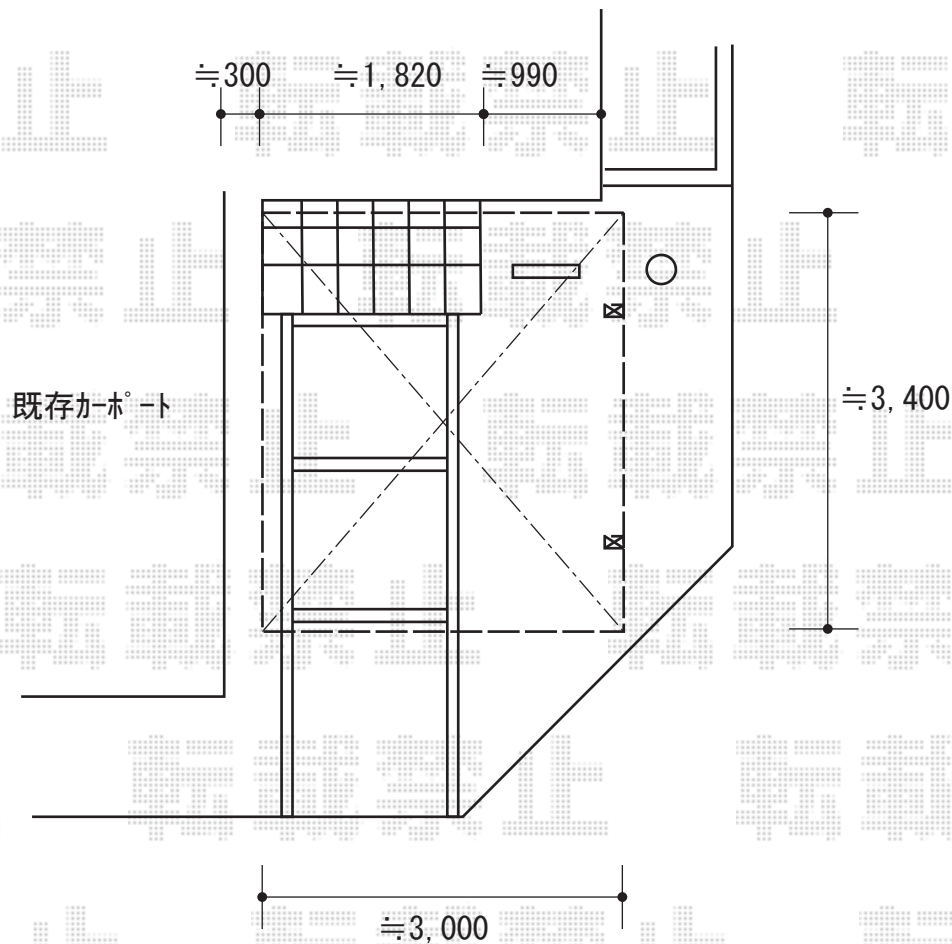

# カーポート 施工概略図

YKK AP レイナポートグラン 積雪~20cm対応  
幅= 3,000mm  
奥行= 5,052mm  
色: ホワイト  
屋根材: 【仮】ポリカーボネート (【未定】)  
柱仕様: ハイルフ柱仕様 (有効高 約2,350mm)

2019-6-622233

担当者

安田