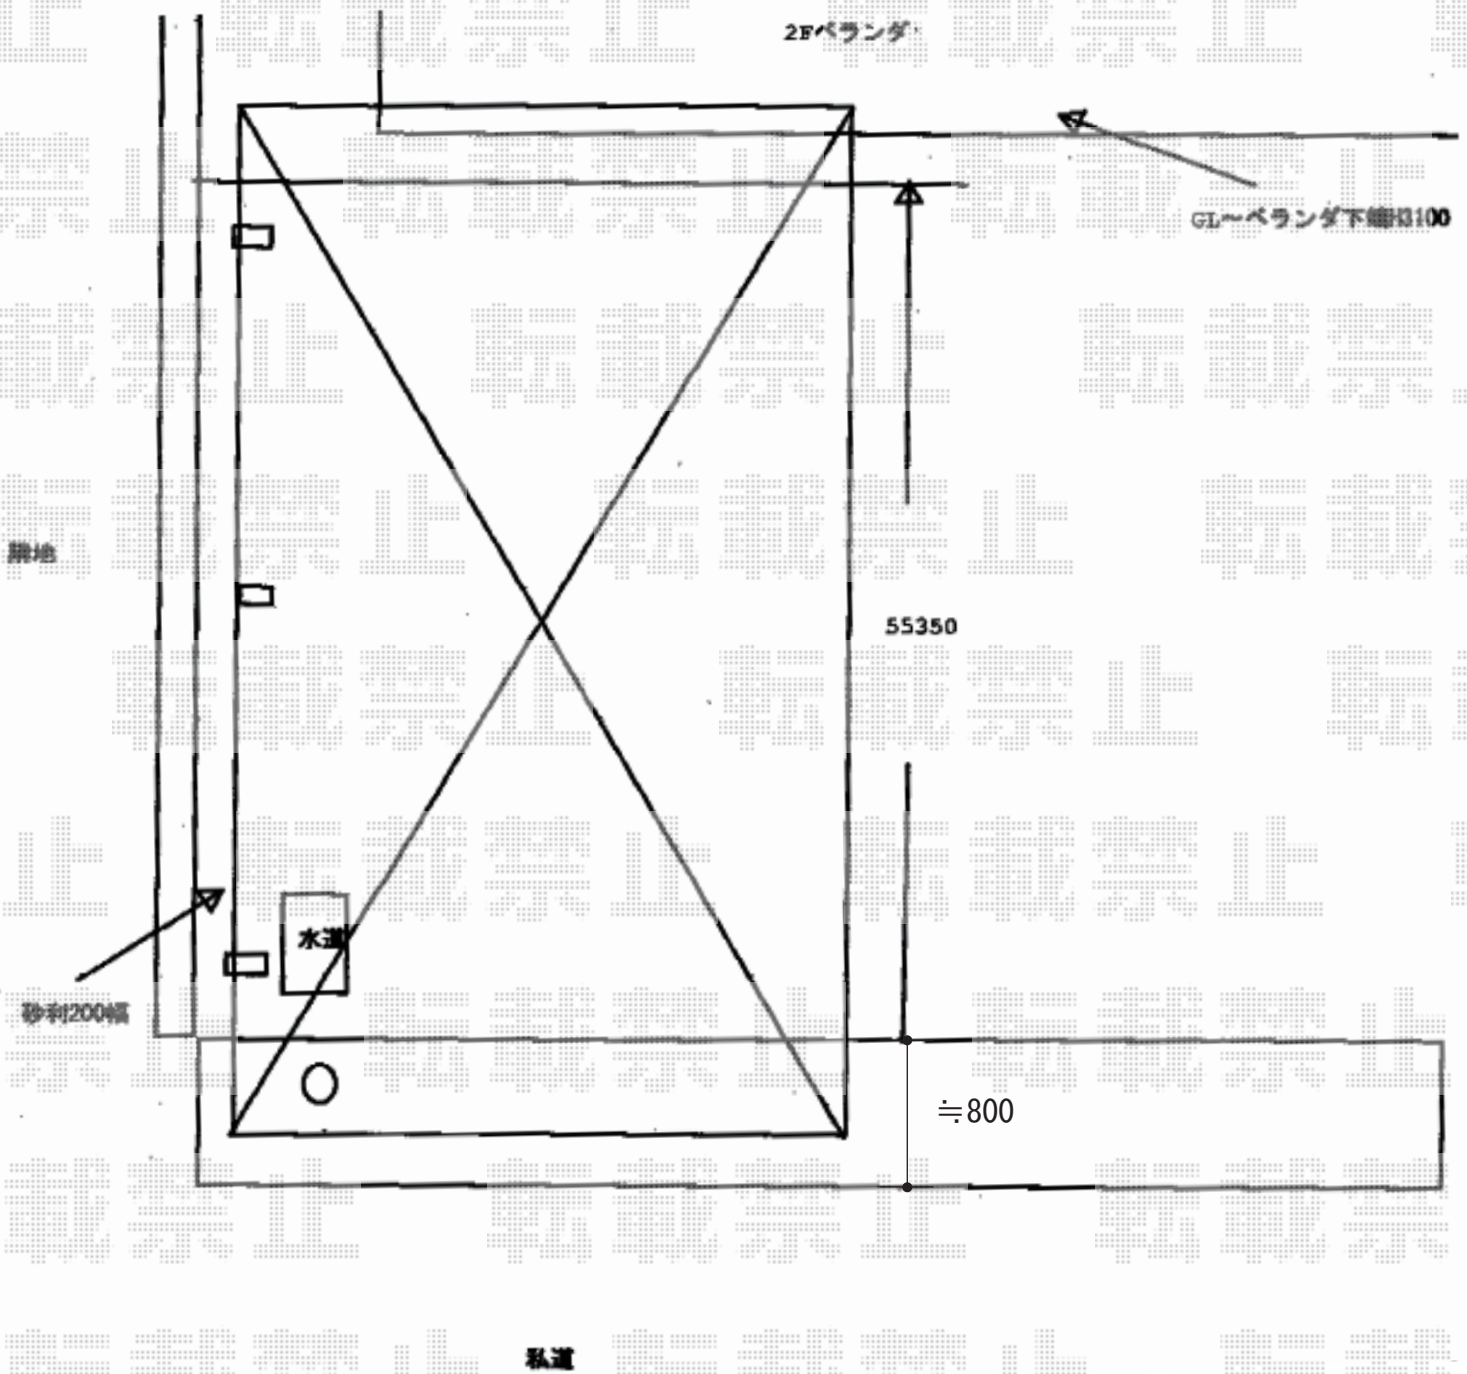

カーポート 施工概略図

YKK AP レイナキャップポートグラン50 積雪～50cm対応
幅= 3,002mm
奥行= 5,052mm
色： ピュアシルバー
屋根材： 熱線遮断ポリカーボネート（アースブルーマット調）
柱仕様： ハイルーフ柱仕様（有効高 約2,350mm）

2019-6-622250

担当者

木挽