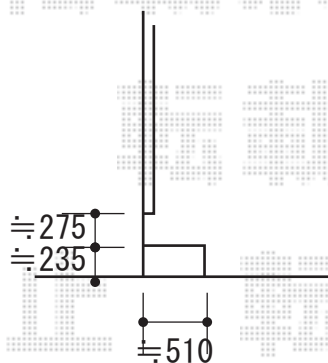

ウッドデッキ 施工概略図

IXIL レストステージ 幕板納まり

間口= 2.0間 (3,616mm)

出幅= 9尺 (2,805.5mm)

色： クリエモカA

床板： 横貼り/千鳥貼り

幕板： 幕板B (薄)

束柱： 束柱セットロング・調整式 (803~900mm) × 14本/

束柱セットロング・調整なし (900mm) × 1本 (色：シャイングレー)

LIXIL レストステージ 独立ステップ×1セット

色： クリエモカA/束柱色：シャイングレー

【イメージ図】

2019-6-622260

担当者

木附