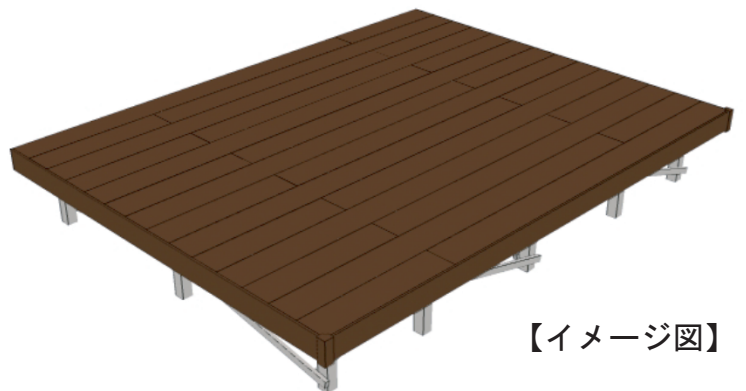

ウッドデッキ 施工概略図

IXIL レストステージ 幕板納まり

間口= 2.0間 (3,616mm)

出幅= 9尺 (2,805.5mm)

色： クリエモカA

床板： 横貼り/千鳥貼り

幕板： 幕板B (薄)

束柱： 束柱セットロング・調整式 (803~900mm) × 14本/

束柱セットロング・調整なし (900mm) × 1本 (色：シャイングレー)

LIXIL レストステージ 独立ステップ×1セット

色： クリエモカA/束柱色：シャイングレー

【イメージ図】

2019-6-622260

担当者

木附