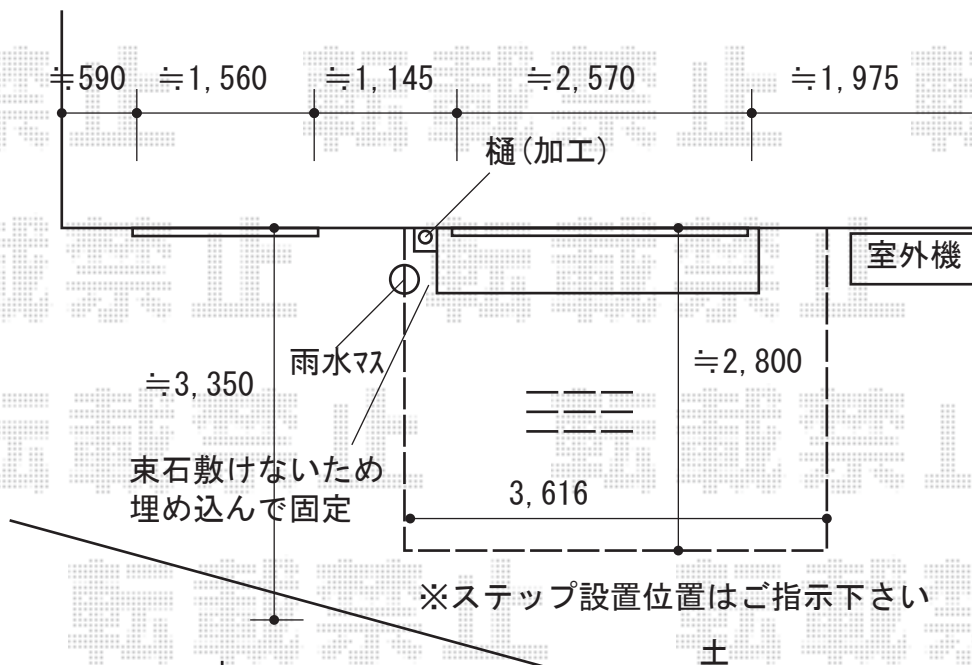

ウッドデッキ 施工概略図

IXIL レストステージ 幕板納まり

間口= 2.0間 (3,616mm)

出幅= 9尺 (2,805.5mm)

色： クリエモカA

床板： 横貼り/千鳥貼り

幕板： 幕板B (薄)

束柱： 束柱セットロング・調整式 (803~900mm) × 14本/

束柱セットロング・調整なし (900mm) × 1本 (色：シャイングレー)

LIXIL レストステージ 独立ステップ×1セット

色： クリエモカA/束柱色：シャイングレー

【イメージ図】

2019-6-622260

担当者

木附