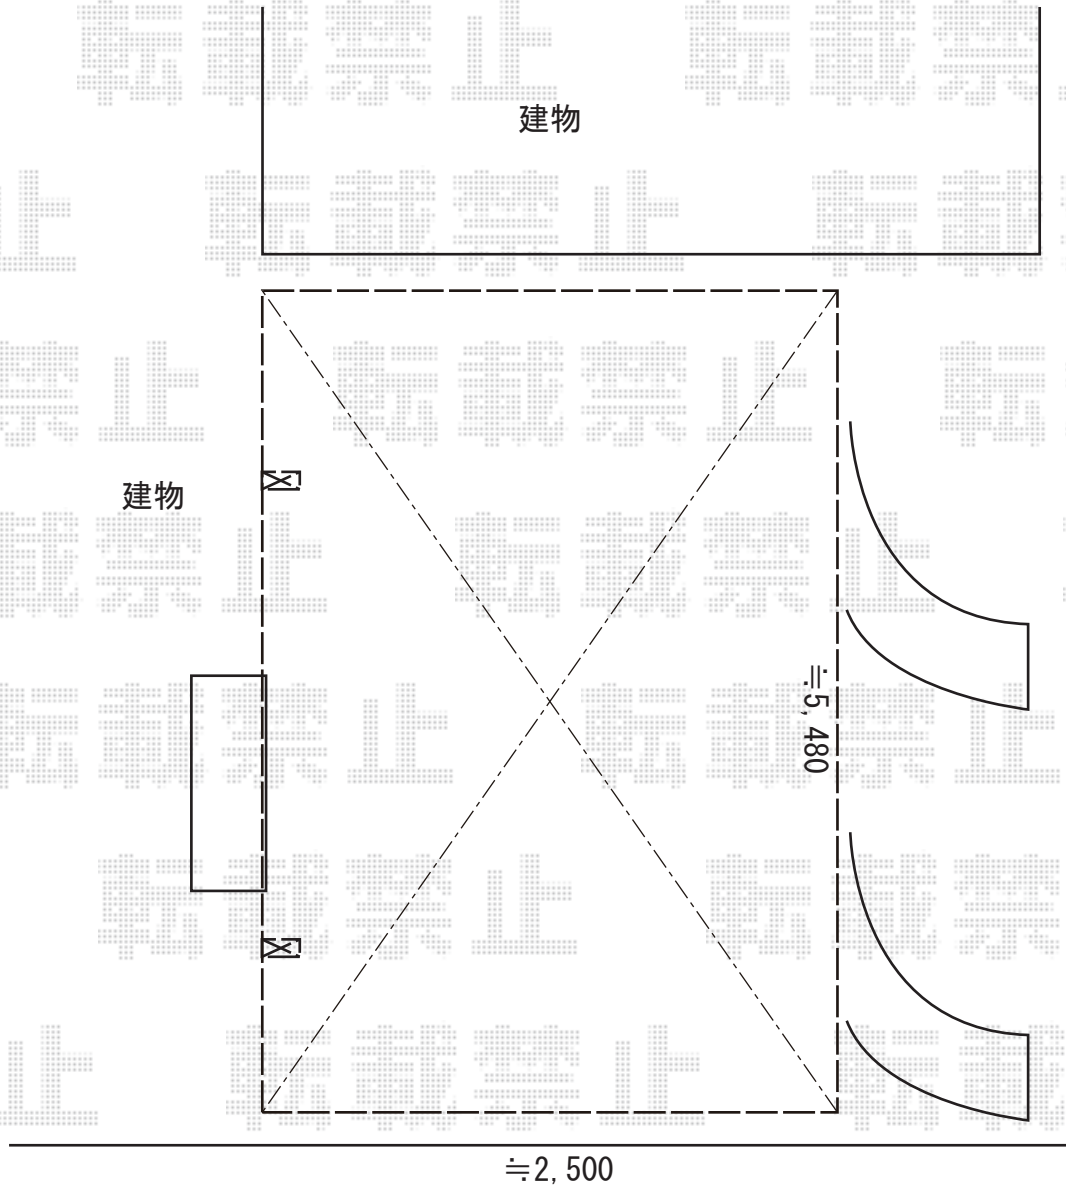

カーポート 施工概略図

YKK AP レイナポートグラン 積雪～20cm対応
幅= 2,400mm
奥行= 5,400mm
色：【仮】プラチナステン
屋根材：【仮】ポリカーボネート（アースブルー）
柱仕様：ハイロング柱仕様（有効高 約2,800mm）

2019-6-622269

担当者

木挽