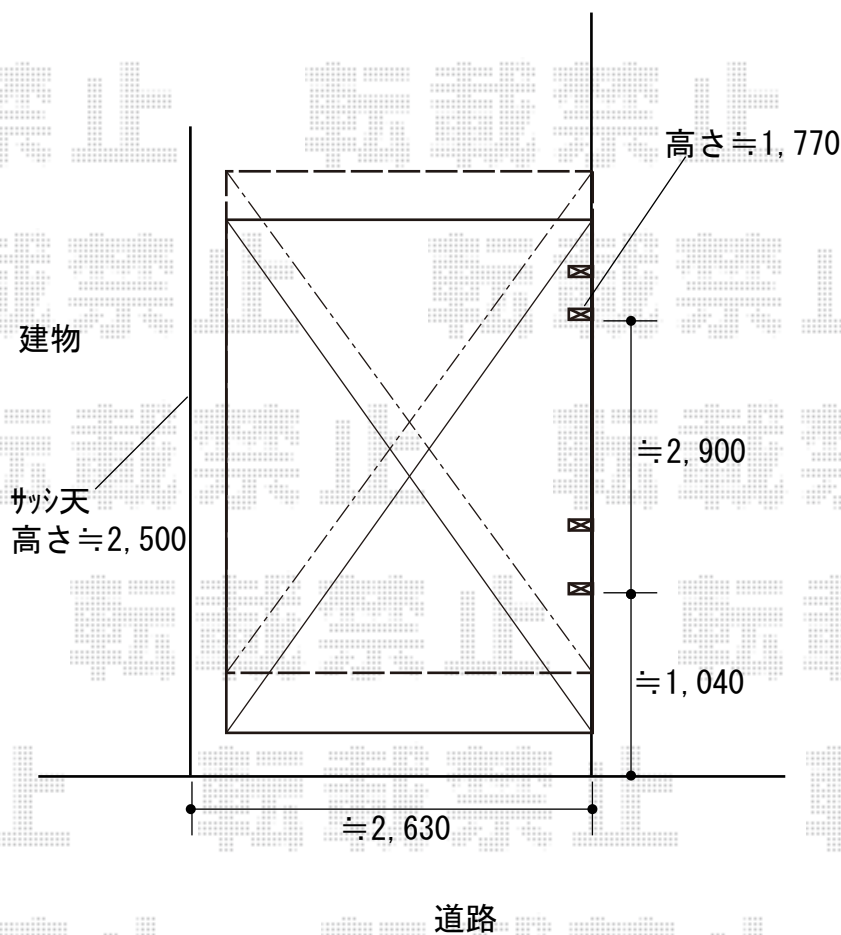

# カーポート 施工概略図

Value Select プレシオスポート 積雪~20cm対応  
幅= 2,400mm  
奥行= 5,052mm  
色： グレースブラウン  
屋根材： ポリカーボネート（スカイブルー）  
柱仕様： 標準柱仕様（有効高 約1,800mm）

2019-6-622270

担当者

新西