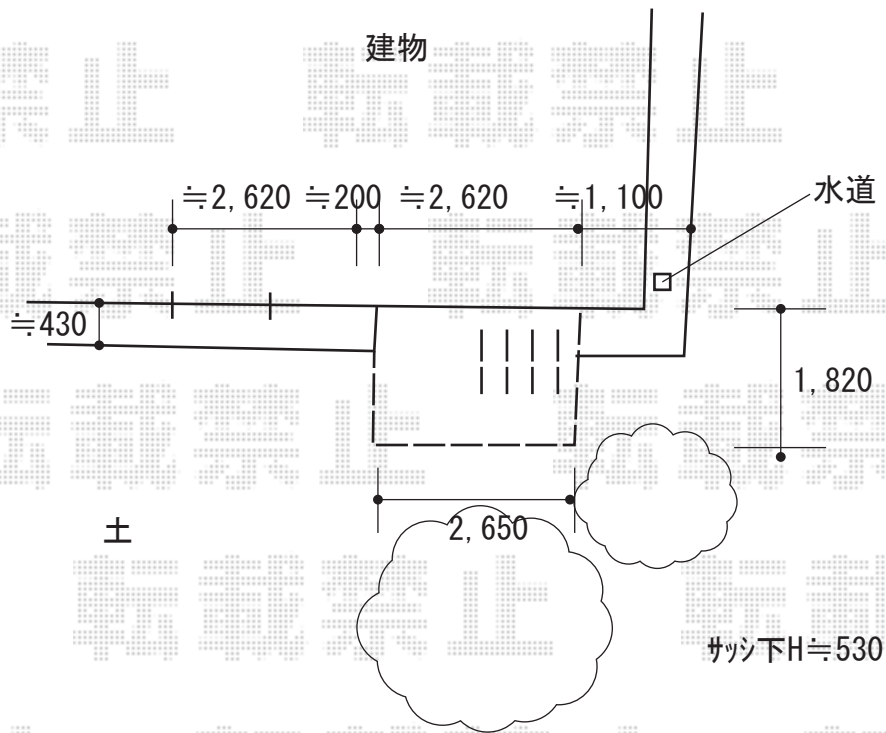

ウッドデッキ 施工概略図

YKK AP リウッドデッキ 200
間口= 1.5間(2,651mm)
出幅= 6尺(1,820mm)
色: 【未定】
床板: 縦貼り
幕板: 標準幕板
束柱: Tタイプ(400~550mm) (色: カームブラック)

2019-6-622279

担当者

木附