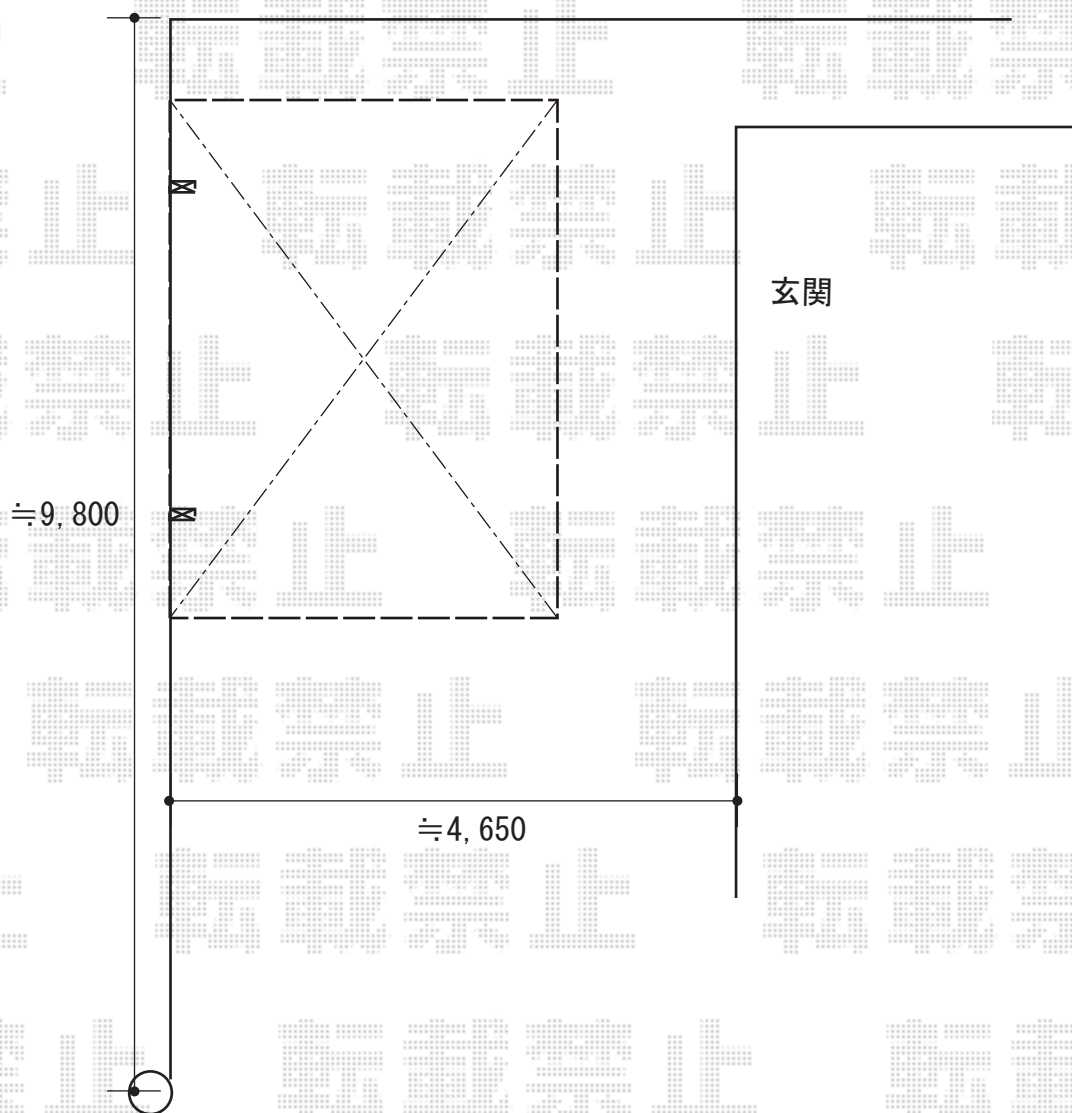

カーポート 施工概略図

YKK AP レイナポートグラン 積雪~20cm対応
幅= 3,000mm
奥行= 5,768mm
色: ピュアシルバー
屋根材: 熱線遮断ポリカーボネート(クリアマット)
柱仕様: ハイルーフ柱仕様(有効高 約2,350mm)

2019-6-622293

担当者

伊野