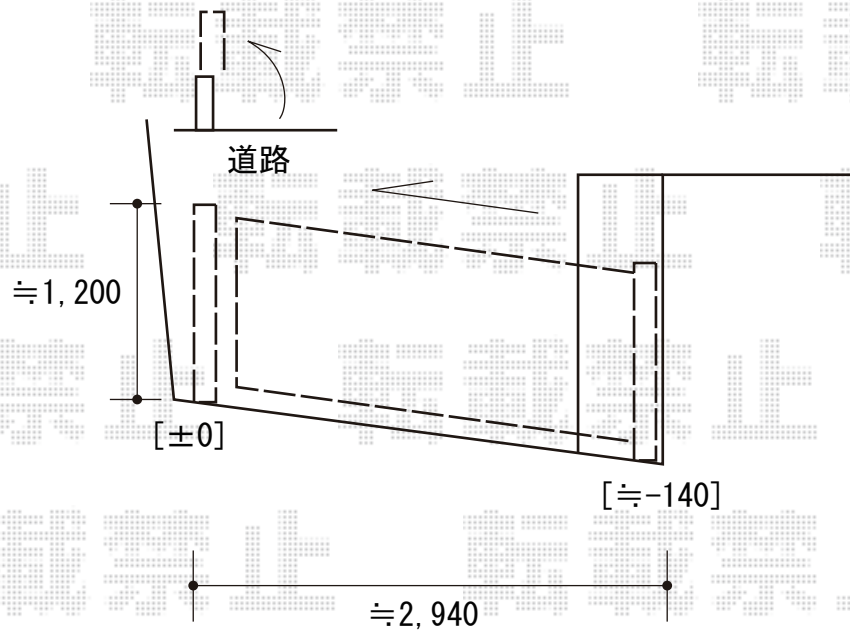

カーゲート施工概略図

Value Select トリップゲート NC型 ノンキャスター 片開き 30S

開口幅= 2,870mm

全幅= 3,020mm

たたみ幅= 654mm

高さ= 1,231mm

色： ダークブロンズ

キャスター数： なし

落棒数： 1本

吊元柱： 外観左

2019-6-622343

担当者

山崎