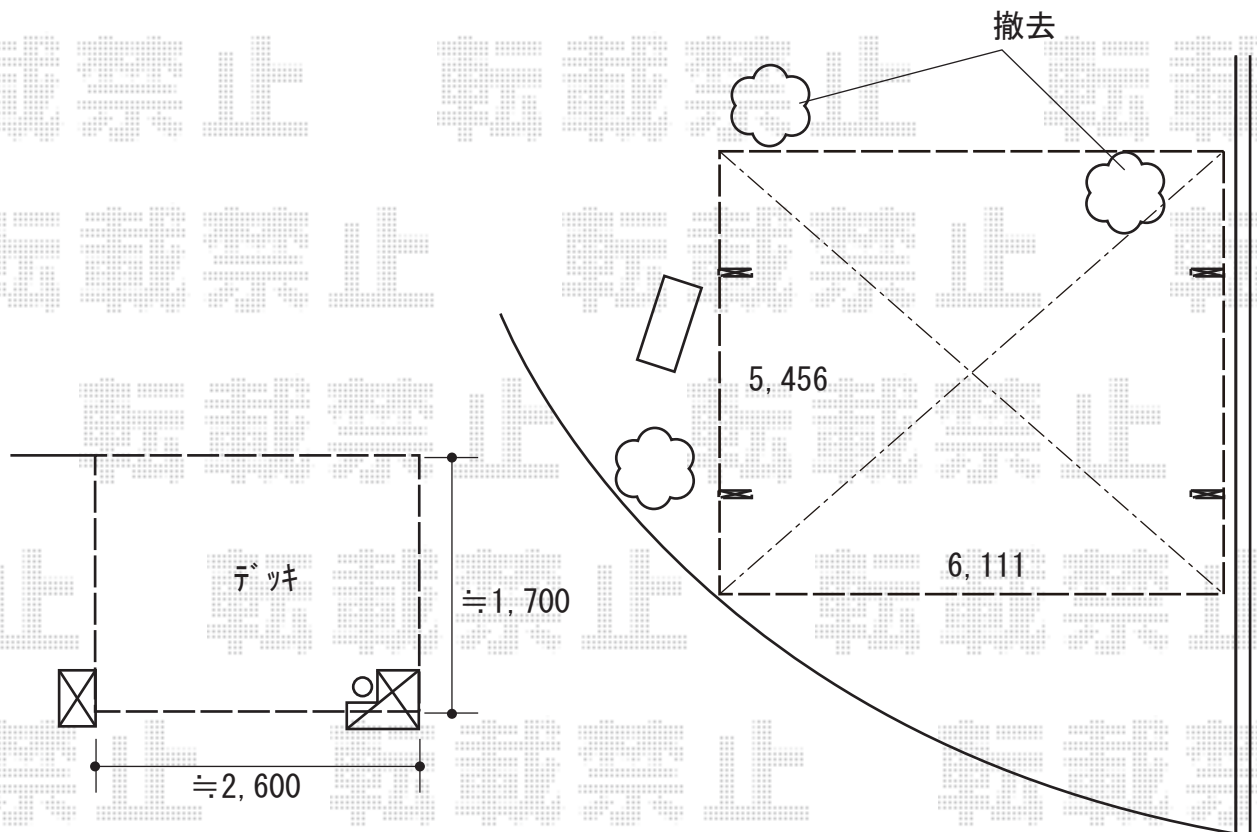

カーポート+ウッドデッキ 施工概略図

YKK AP 【1】 レオンポートneo 2台用 角柱4本柱 積雪~50cm対応
 幅= 6,111mm
 奥行= 5,456mm
 色： ピュアシルバー
 屋根材： スチール折板（シルバー/ペフ無）*別途算出
 柱仕様： 標準柱仕様（有効高 約2,350mm）
 横材： 無し

YKK AP 【2】 リウッドデッキ 200
 間口= 1.5間(2,651mm)
 出幅= 6尺(1,820mm)
 色： ナチュラルブラウン
 床板： 縦貼り
 幕板： 標準幕板
 束柱： Tタイプ(400~550mm)（色：カームブラック）
 追加部材： デッキ材上止め固定ねじ

YKK AP 【2】 デッキ納まり用テラス柱カバー
 樋穴なし： ×1セット

2019-6-622344

担当者

新西