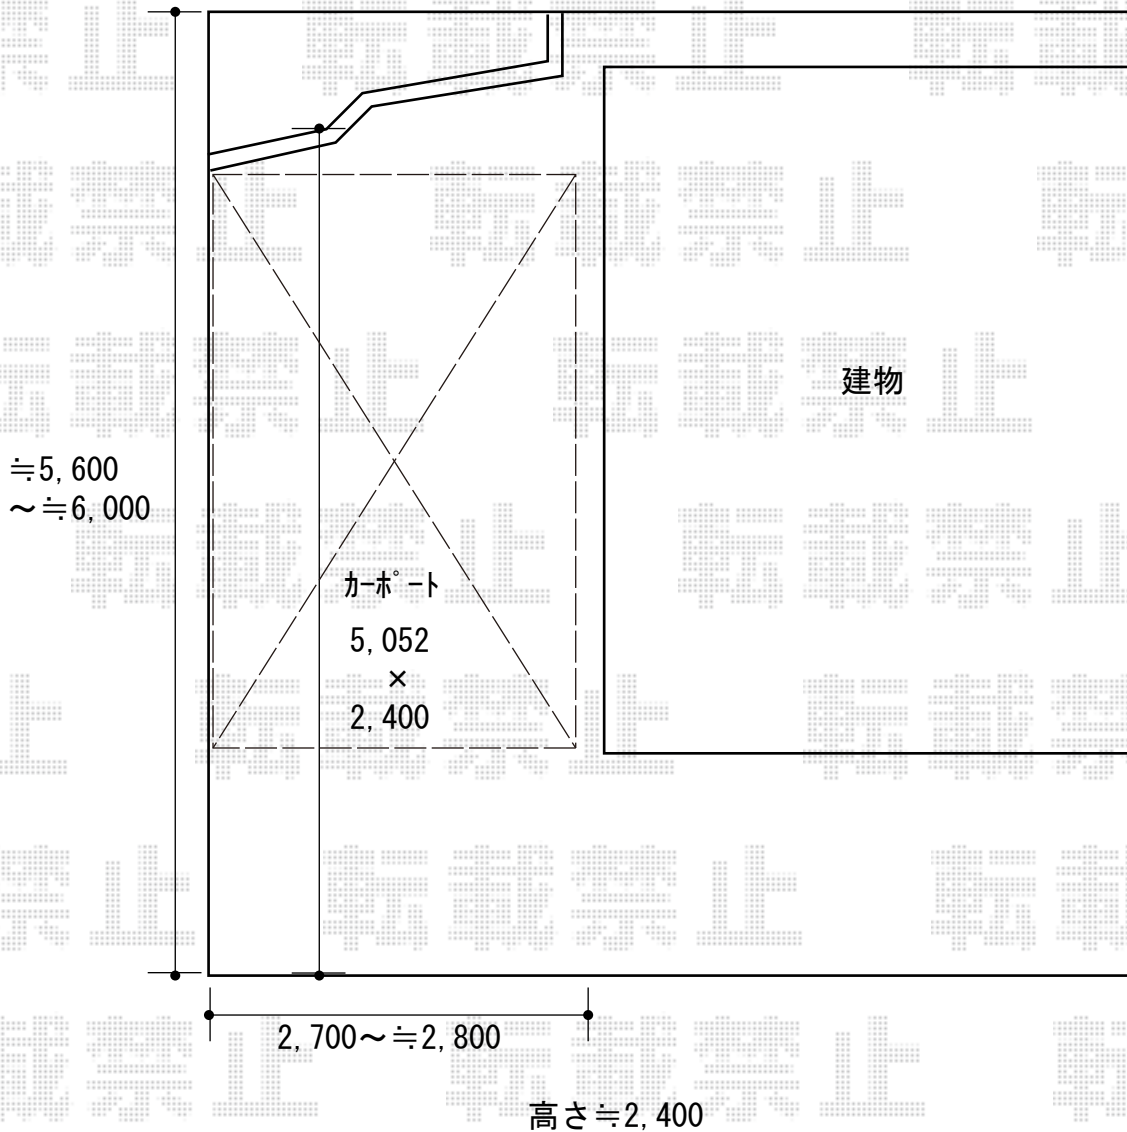

カーポート 施工概略図

YKK AP レイナポートグラン 積雪~20cm対応
幅= 2,400mm
奥行= 5,052mm
色: ブラウン
屋根材: ポリカーボネート (アースブルー)
柱仕様: ハイルフ柱仕様 (有効高 約2,350mm)

2019-6-622358

担当者

新西