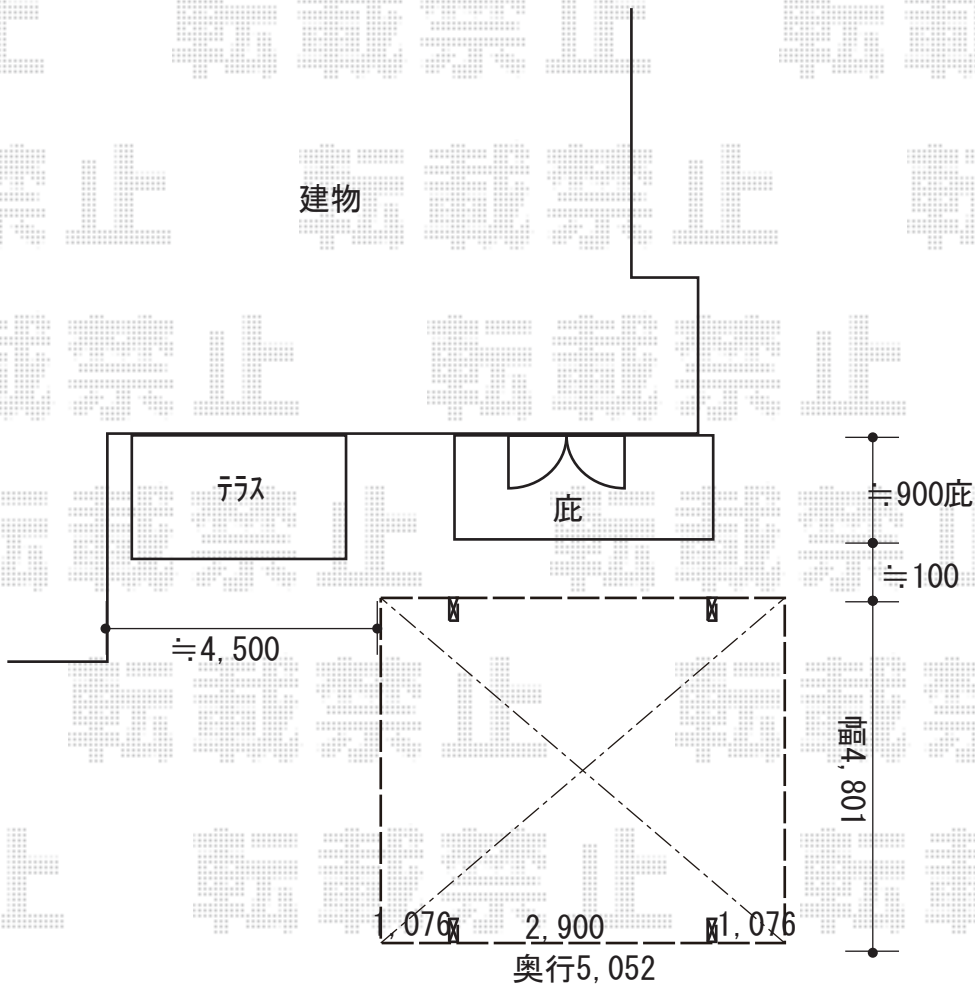

カーポート 施工概略図

Value Select プレシオスポート ワイド 積雪~20cm対応
幅= 4,801mm
奥行= 5,052mm
色： ノーブルステン
屋根材： ポリカーボネート（スカイブルー）
柱仕様： ハイルーフ柱仕様（有効高 約2,250mm）

※納まりはイメージです。

既存の樹木については、お客様にてご対応頂きますようお願い致します。

2019-6-622367

担当者

村上（公）