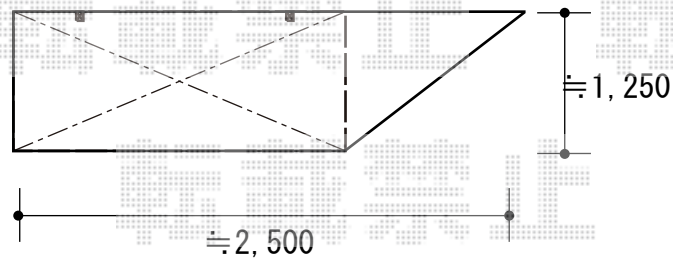

サイクルポート 施工概略図

YKK AP 【ご提案】 エフルージュグランミニ 積雪~20cm対応
幅= 2,119mm
奥行= 2,188mm(3台用)
色 : プラチナステン
屋根材 : ポリカーボネート (アースブルー)
柱仕様 : 標準柱仕様 (有効高 約2,000mm)

2019-6-622441

担当者

伊野