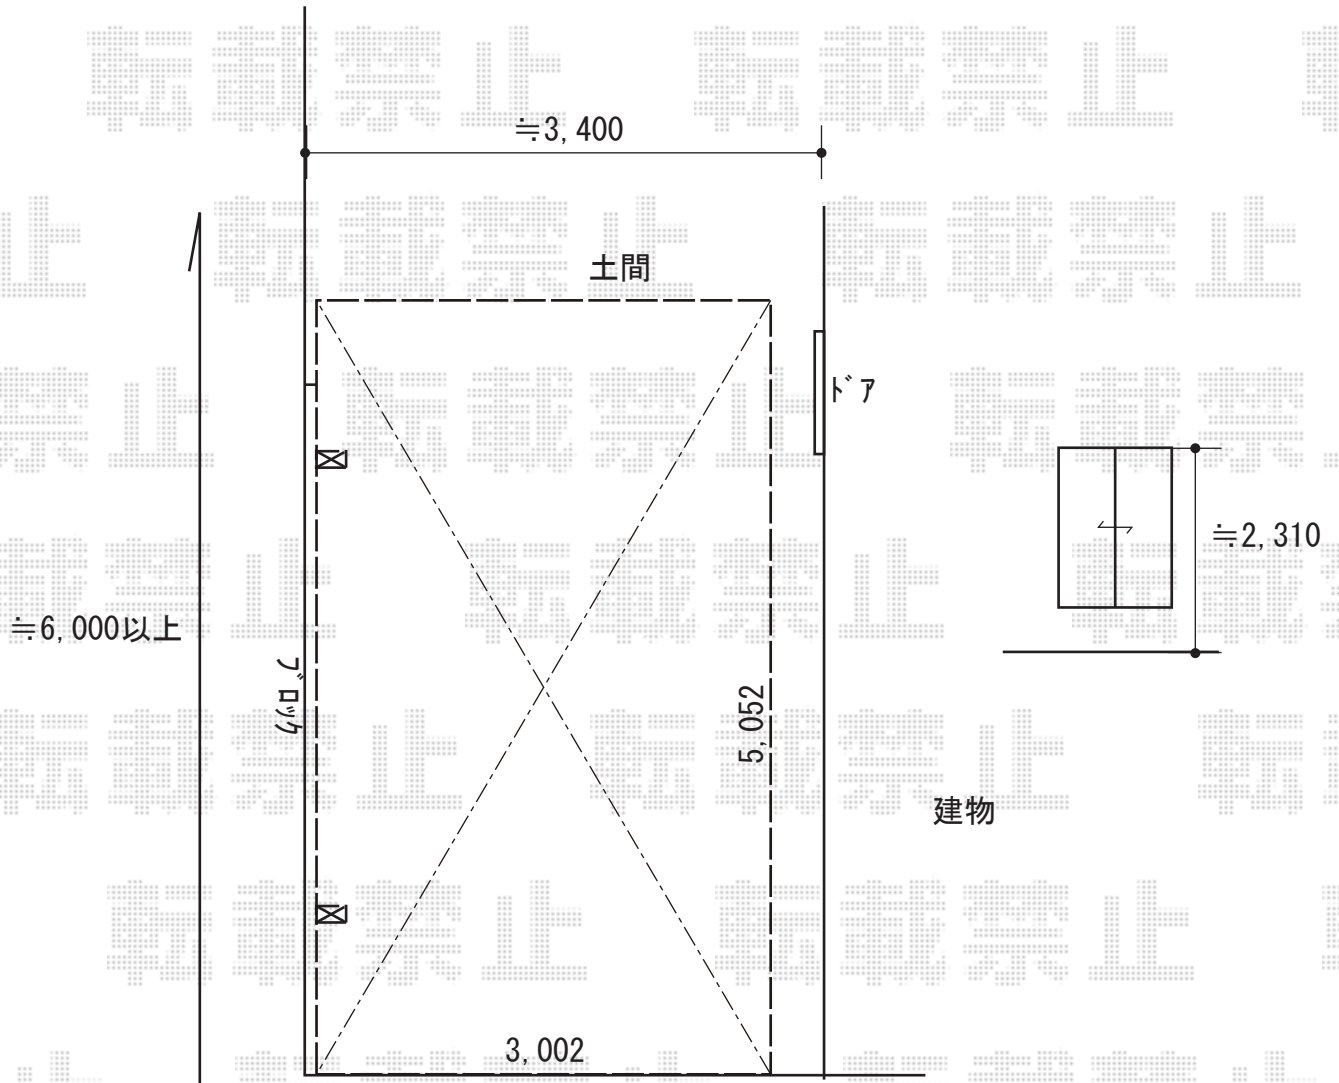

カーポート 施工概略図

YKK AP レイナキャップポートグラン 積雪~20cm対応
幅= 3,002mm
奥行= 5,052mm
色: カームブラック
屋根材: ポリカーボネート (アースブルー)
柱仕様: 標準柱仕様 (有効高 約2,000mm)

2019-6-622454

担当者

木挽