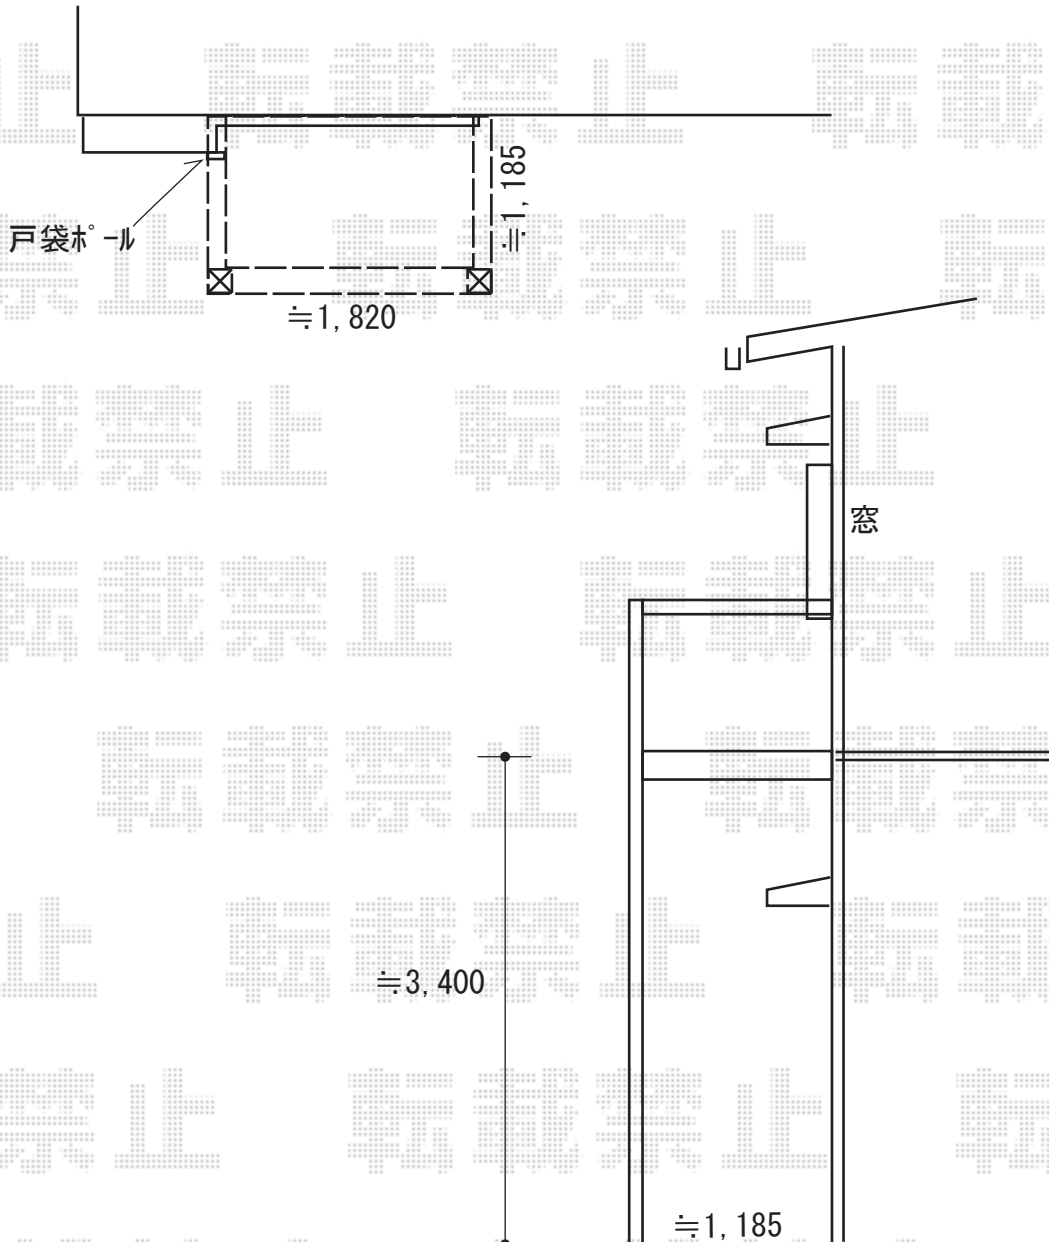

エクステリア工事 施工概略図

LIXIL(トステム) ビューステージHスタイル 縦太格子 単体 柱建て式  
間口= 1820(関東間仕様)mm  
出幅= 1,185mm  
色: オータムブラウン  
床材: 木目(塩ビデッキボード)  
柱仕様: 柱建てタイプ ※ロング柱  
追加部材: 戸袋逃げ柱セット

2019-6-622457

担当者

小林