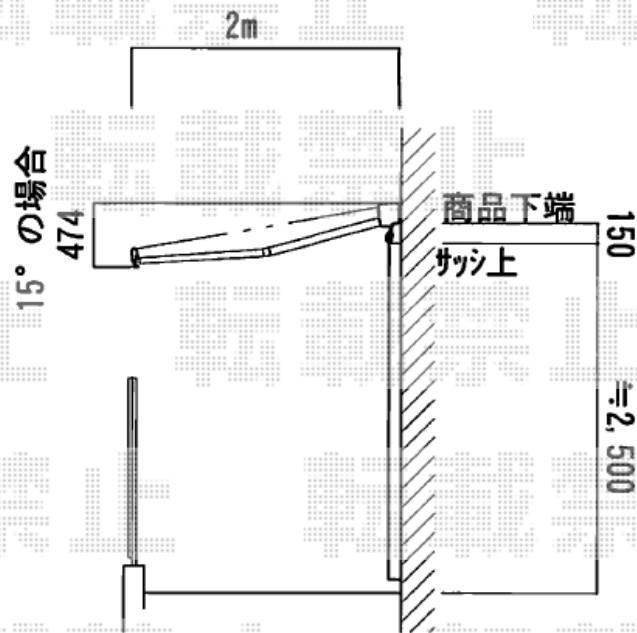

エクステリア工事 施工概略図

LIXIL(トステム) 【仮】彩風 あやかぜ S型 手動式  
 間口= 関東間2.0間 (3,640mm)  
 出幅= 2,000mm  
 本体色: ホワイト  
 キャンバス色: ポリエステル (カフェブラウンP)  
 駆動: 手動式/外観右駆動  
 クランクハンドル: 長さ1,500mm  
 追加部材: ベースプレート一式 (L=4,240mm)

間口 = サッシ~サッシ間 センター-振り分け  
 高さ = サッシ上端~150mm上げ商品下端

※取付位置、高さは施工前に必ず確認をして下さい