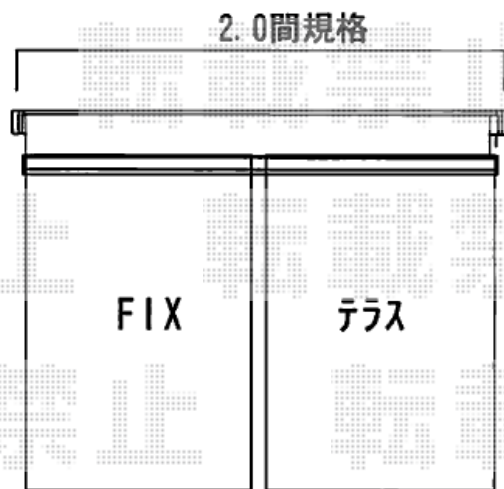

エクステリア工事 施工概略図

LIXIL(トステム) 【仮】彩風 あやかぜ S型 手動式  
 間口= 関東間2.0間 (3,640mm)  
 出幅= 2,000mm  
 本体色: ホワイト  
 キャンバス色: ポリエステル (カフェブラウンP)  
 駆動: 手動式/外観右駆動  
 クランクハンドル: 長さ1,500mm  
 追加部材: ベースプレート一式 (L=4,240mm)

間口 = サッシ~サッシ間 センター-振り分け  
 高さ = サッシ上端~150mm上げ商品下端

※取付位置、高さは施工前に必ず確認をして下さい