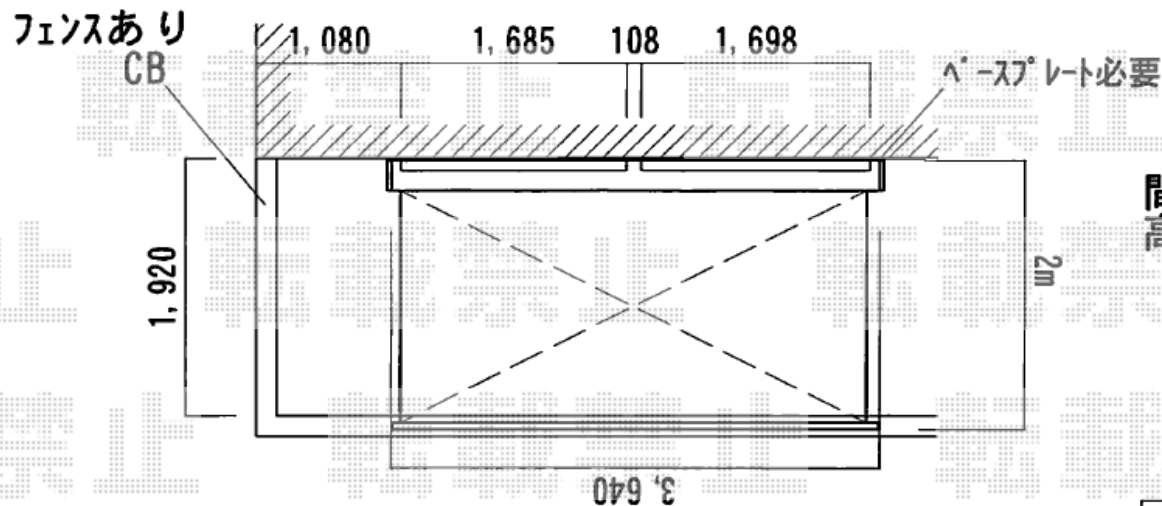

エクステリア工事 施工概略図

LIXIL(トステム) 【仮】彩風 あやかぜ S型 手動式  
 間口= 関東間2.0間 (3,640mm)  
 出幅= 2,000mm  
 本体色: ホワイト  
 キャンバス色: ポリエステル (カフェブラウンP)  
 駆動: 手動式/外観右駆動  
 クランクハンドル: 長さ1,500mm  
 追加部材: ベースプレート一式 (L=4,240mm)

間口 = サッシ~サッシ間 センター-振り分け  
 高さ = サッシ上端~150mm上げ商品下端

※取付位置、高さは施工前に必ず確認をして下さい