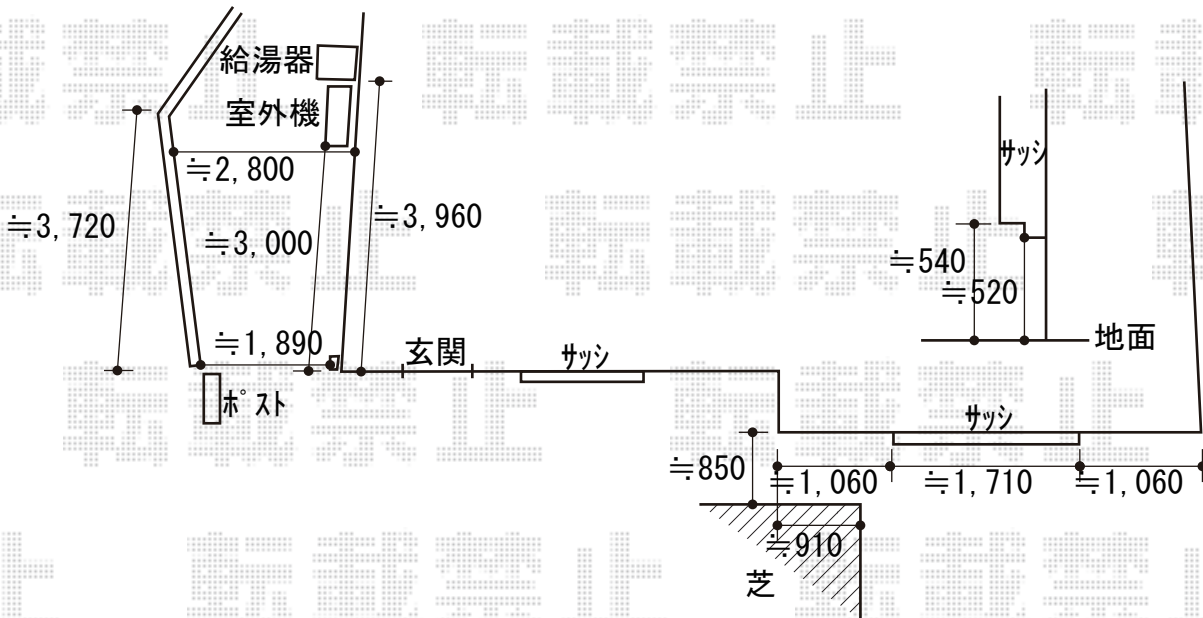

エクステリア 施工概略図

YKK AP レイナポートグラン ミニ 積雪～20cm対応
幅= 2,100mm
奥行= 2,188mm (3台用)
【未定】色： 【未定】
【未定】屋根材： 【仮】ポリカーボネート【色未定】
柱仕様： 標準柱仕様 (有効高 約1,814mm)

設置位置、柱位置は
施工当日お打ち合わせにて決定致します

YKK AP リウッドデッキ 200
間口= 2.0間 (3,651mm)
出幅= 4尺 (1,220mm)
色： ナチュラルブラウン
床板： 縦貼り
幕板： 標準幕板
束柱： Tタイプ (400～550mm) (色： カームブラック)

2019-6-622540

担当者

木附