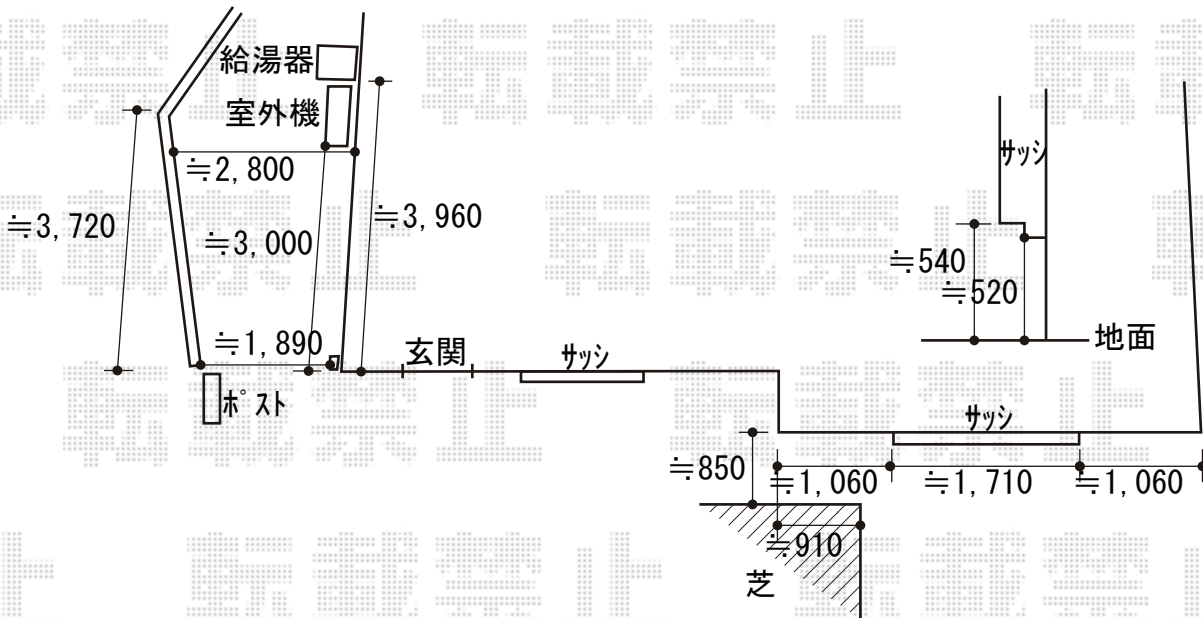

エクステリア 施工概略図

YKK AP レイナポートグラン ミニ 積雪～20cm対応  
幅= 2,100mm  
奥行= 2,188mm (3台用)  
【未定】色： 【未定】  
【未定】屋根材： 【仮】ポリカーボネート【色未定】  
柱仕様： 標準柱仕様 (有効高 約1,814mm)

設置位置、柱位置は  
施工当日お打ち合わせにて決定致します

YKK AP リウッドデッキ 200  
間口= 2.0間 (3,651mm)  
出幅= 4尺 (1,220mm)  
色： ナチュラルブラウン  
床板： 縦貼り  
幕板： 標準幕板  
束柱： Tタイプ (400～550mm) (色： カームブラック)

2019-6-622540

担当者

木附