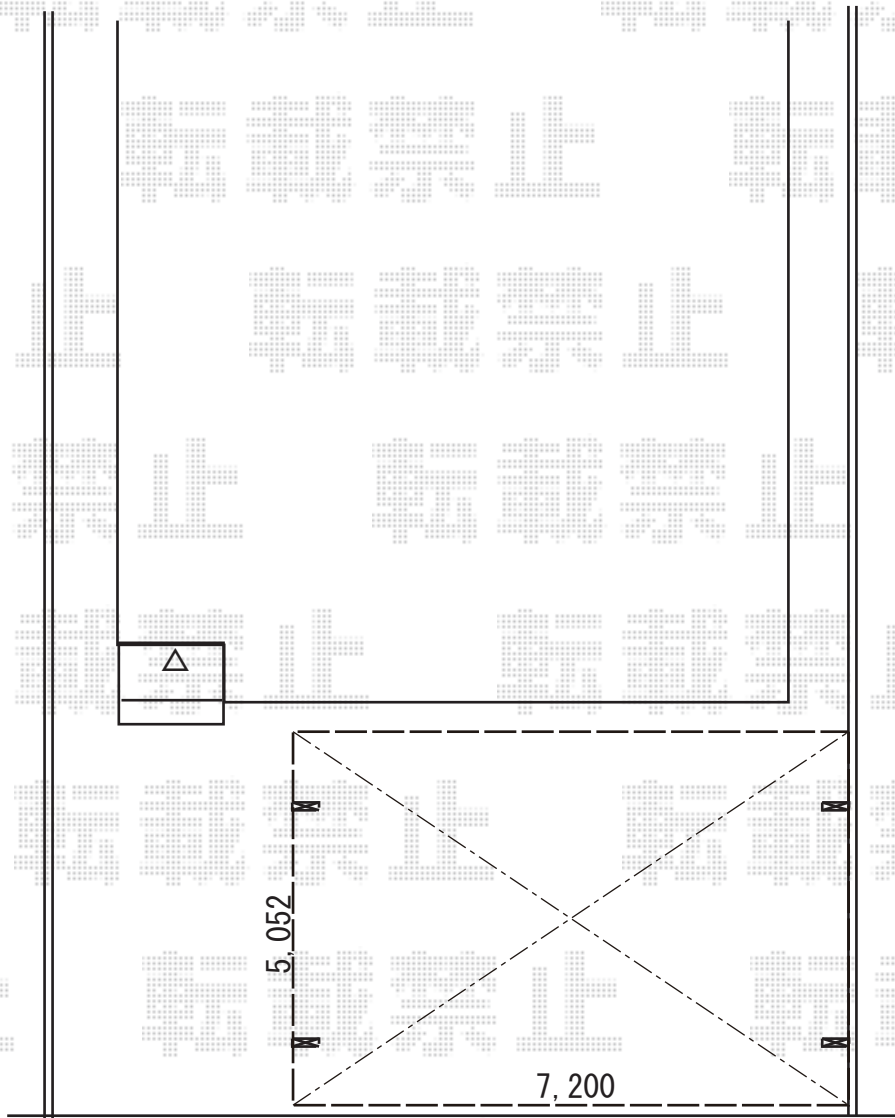

# カーポート 施工概略図

YKK AP レイナトリプルポートグラン 積雪~20cm対応  
幅= 7,200mm  
奥行= 5,052mm  
色： プラチナステン  
屋根材： 熱線遮断ポリカーボネート(クリアマット)  
柱仕様： 標準柱仕様 (有効高 約2,000mm)

2019-6-622542

担当者

村上 (公)