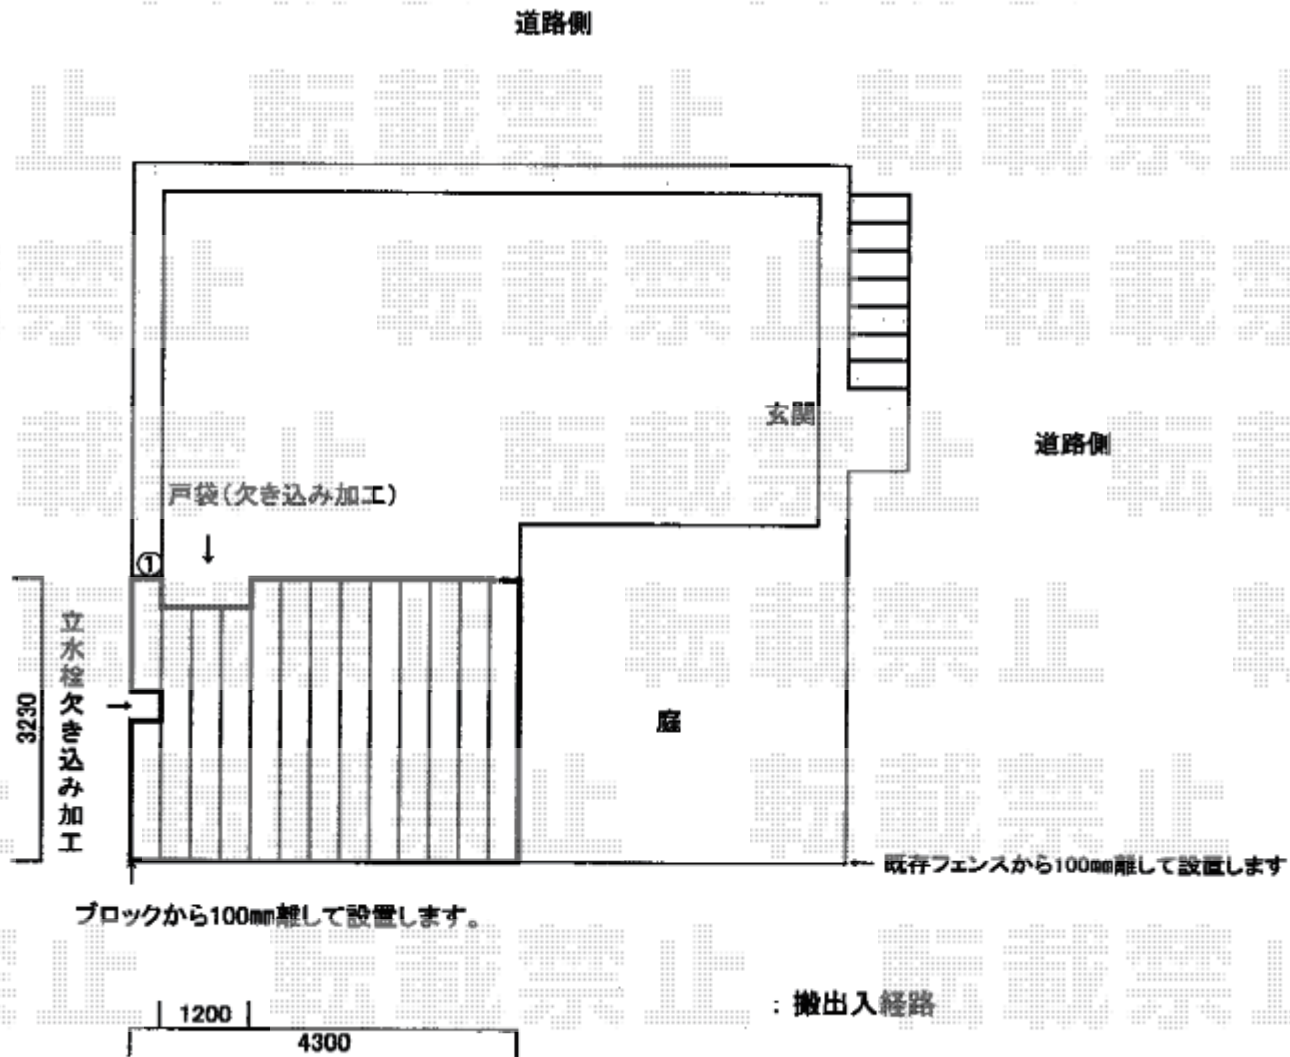

# ウッドデッキ工事 施工概略図

YKK AP リウッドデッキ 200  
間口= 2.5間(4,451mm)  
出幅= 12尺(3,620mm)  
色： ナチュラルブラウン  
床板： 縦貼り/千鳥貼り  
幕板： 標準幕板※4面  
束柱： Tタイプ(400~550mm) (色：カームブラック)

2019-6-622596

担当者

木附