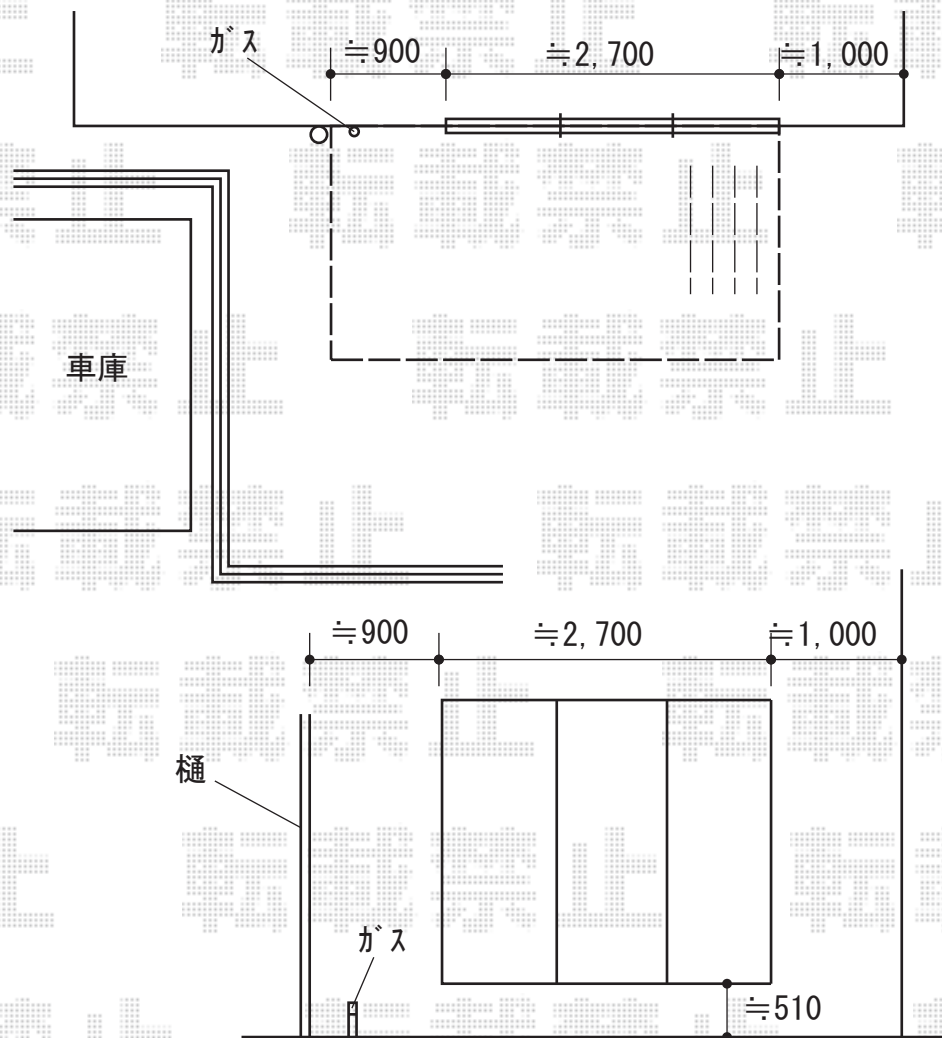

ウッドデッキ 施工概略図

YKK AP リウッドデッキ 200

間口= 2.0間 (3,651mm)

出幅= 6尺 (1,820mm)

色： ウォームグレー

床板： 縦貼り

幕板： 標準幕板

束柱： Tタイプ (400~550mm) (色： プラチナステン)