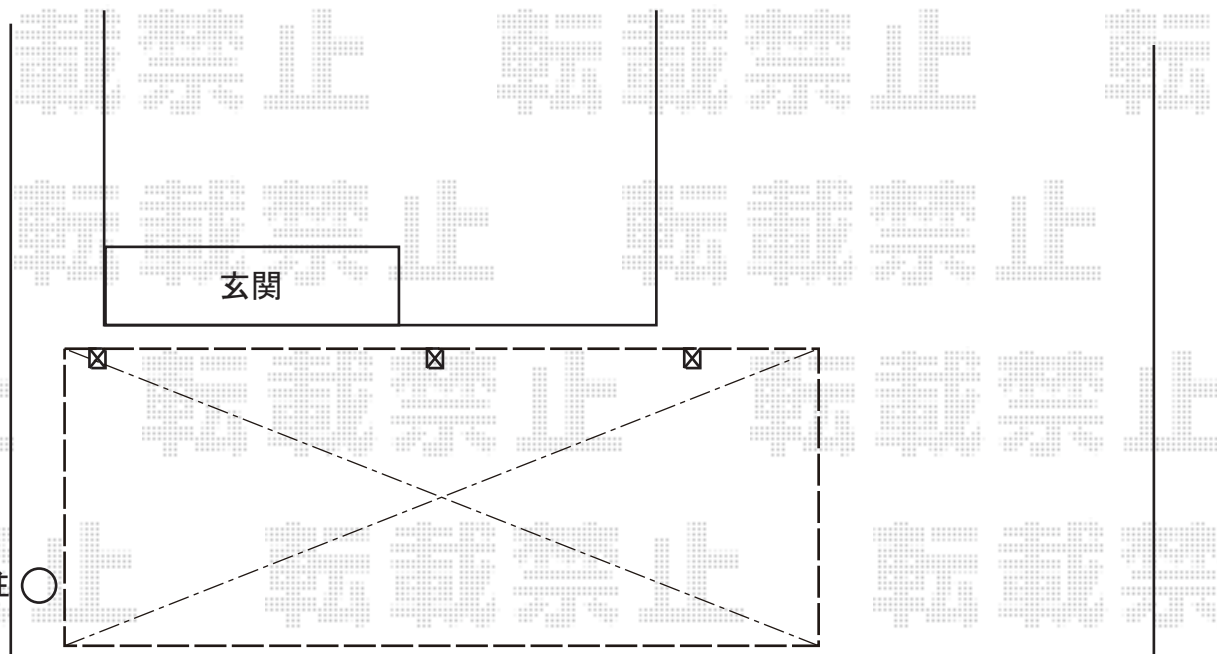

カーポート 施工概略図

YKK AP レイナポートREグラン 前下がり 積雪~20cm対応

幅= 2,417mm

奥行= 5,768mm

色： プラチナステン

屋根材： 熱線遮断ポリカーボネート(クリアマット)

柱仕様： ハイルフ柱仕様

(有効高 柱側/約2,999mm 梁下/約2,864 樋下/約2,300mm 屋根先/¥2,633mm)