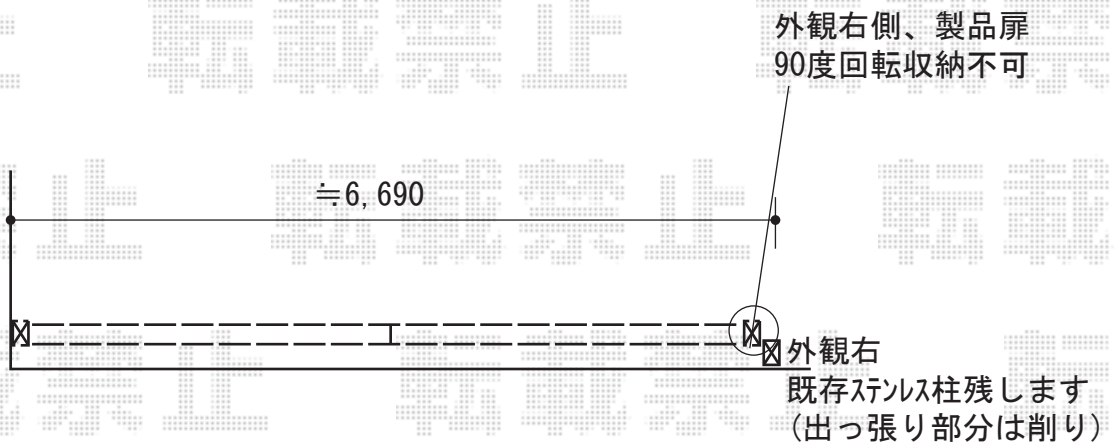

カーゲート 施工概略図

Value Select トリップゲート RB型 ノンレール 両開き 70W (35S+35M)  
開口幅= 6,940mm  
全幅= 7,040mm  
たたみ幅= 400mm×2  
高さ= 1,200mm  
色： ステンカラー  
キャスター数： 4箇所  
落棒数： 4本

2019-6-622812

担当者

山崎