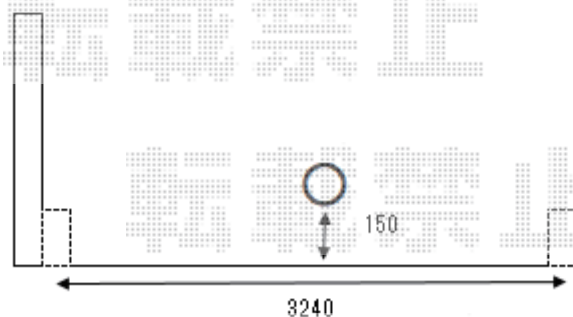

カーゲート 施工概略図

東エシャッター スترونゲート ガイドレールタイプ 片開きタイプ 34S

開口幅= 3,348mm

全幅= 3,428mm

たたみ幅= 493mm

高さ= 1,210mm

色： ダークブロンズ

キャスター数： 3箇所

落棒数： 3本

レール： ガイドレール（後付け）

2019-6-622814

担当者

山崎