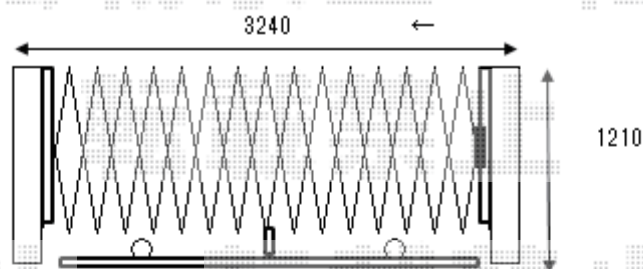

カーゲート 施工概略図

東エシャッター スترونゲート ガイドレールタイプ 片開きタイプ 34S

開口幅= 3,348mm

全幅= 3,428mm

たたみ幅= 493mm

高さ= 1,210mm

色： ダークブロンズ

キャスター数： 3箇所

落棒数： 3本

レール： ガイドレール（後付け）

2019-6-622814

担当者

山崎