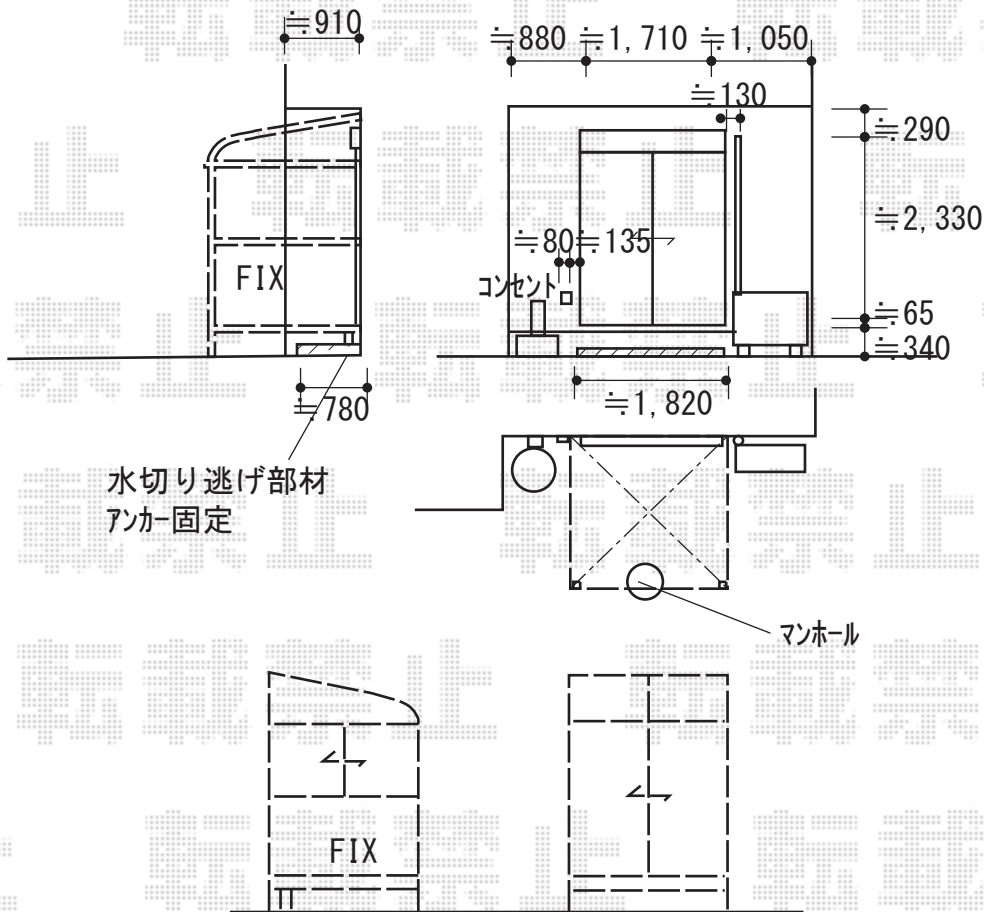

エクステリア工事 施工概略図

LIXIL サニージュ R型 床納まり ランマ無 積雪~20cm対応
 寸法= 間口 関東1.0間 (1,820mm) × 出幅 6尺 (1,785mm)
 正面ユニット： テラス (2枚建) *網戸
 側面ユニット： 【両側】高窓 (2枚建) *網戸
 色： ホワイト ・屋根材： ポリカーボネート (クリアマット・すりガラス調)
 床材： 塩ビデッキボード (木目) ・ガラス仕様： ガラス (透明5mm)
 施工方法： 上止め仕様 ・追加部材： 躯体水切り逃げ部材
 オプション： 側面付け物干し 標準 2本入り・吊り金具/カーテンレール