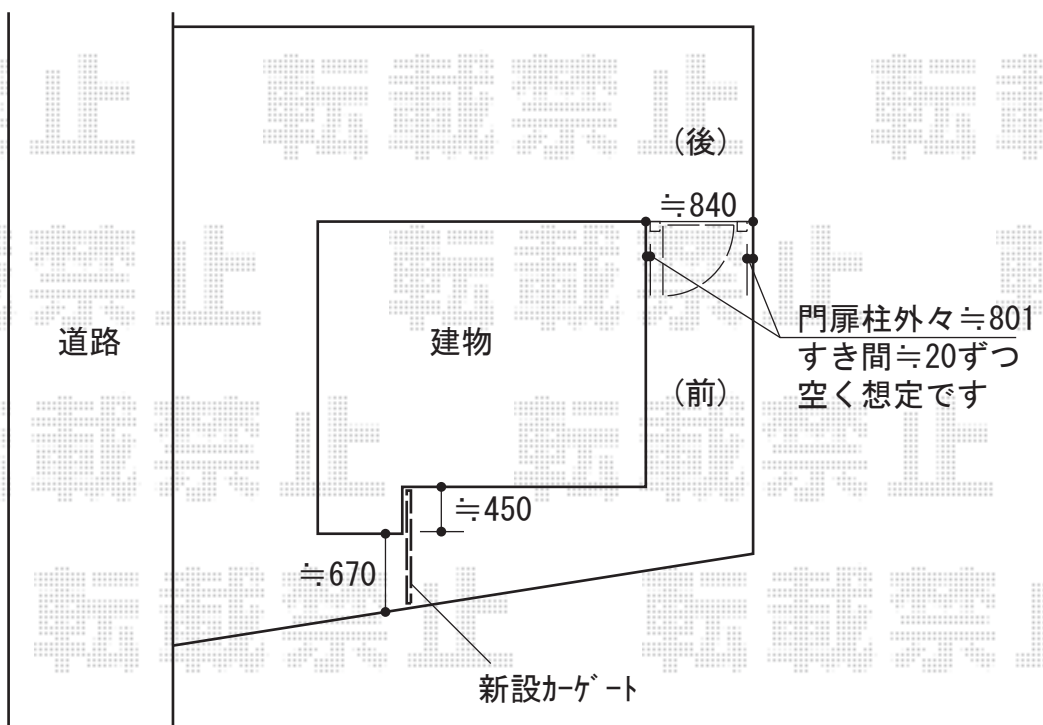

スカイゲートミニ・ライシス門扉 施工概略図

LIXIL (TOEX) ライシス門扉 1型 細横棧 片開き 柱使用  
【未定】扉幅 = 【仮】600mm  
扉高 = 1,200mm  
色：ブラック  
【未定】錠：【仮】シリンダーRD錠  
開き：内開き

東エシャッター スカイゲートミニ ノンキャスト 片開き 10S  
開口幅= 976.5mm  
全幅= 1,057mm  
たたみ幅= 245.5mm  
高さ= 1,210mm  
色：ダークブロンズ  
落棒数：1本