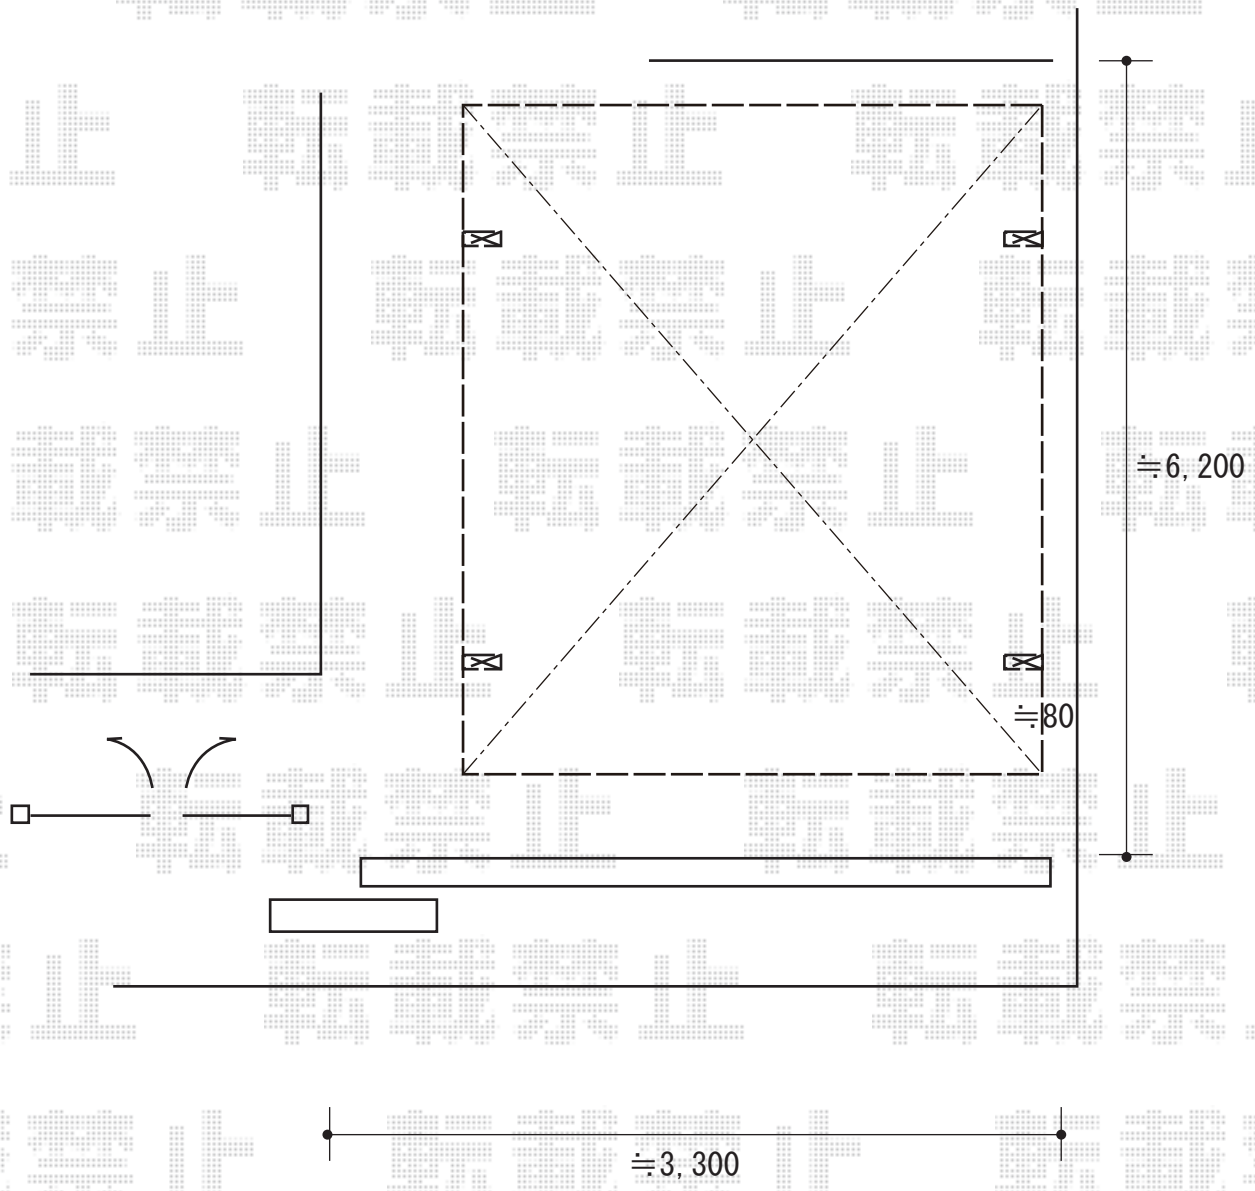

カーポート 施工概略図

YKK AP レイナワンポートグラン 積雪～20cm対応
幅= 3,034mm
奥行= 5,768mm
色： ブラウン
屋根材： ポリカーボネート（アースブルー）
柱仕様： ハイーフ柱仕様（有効高 約2,300mm）

YKK AP レイナワンポートグラン 偏芯基礎部品
入り数： 1個入り×1セット

2019-6-622869	担当者	村上（公）
---------------	-----	-------