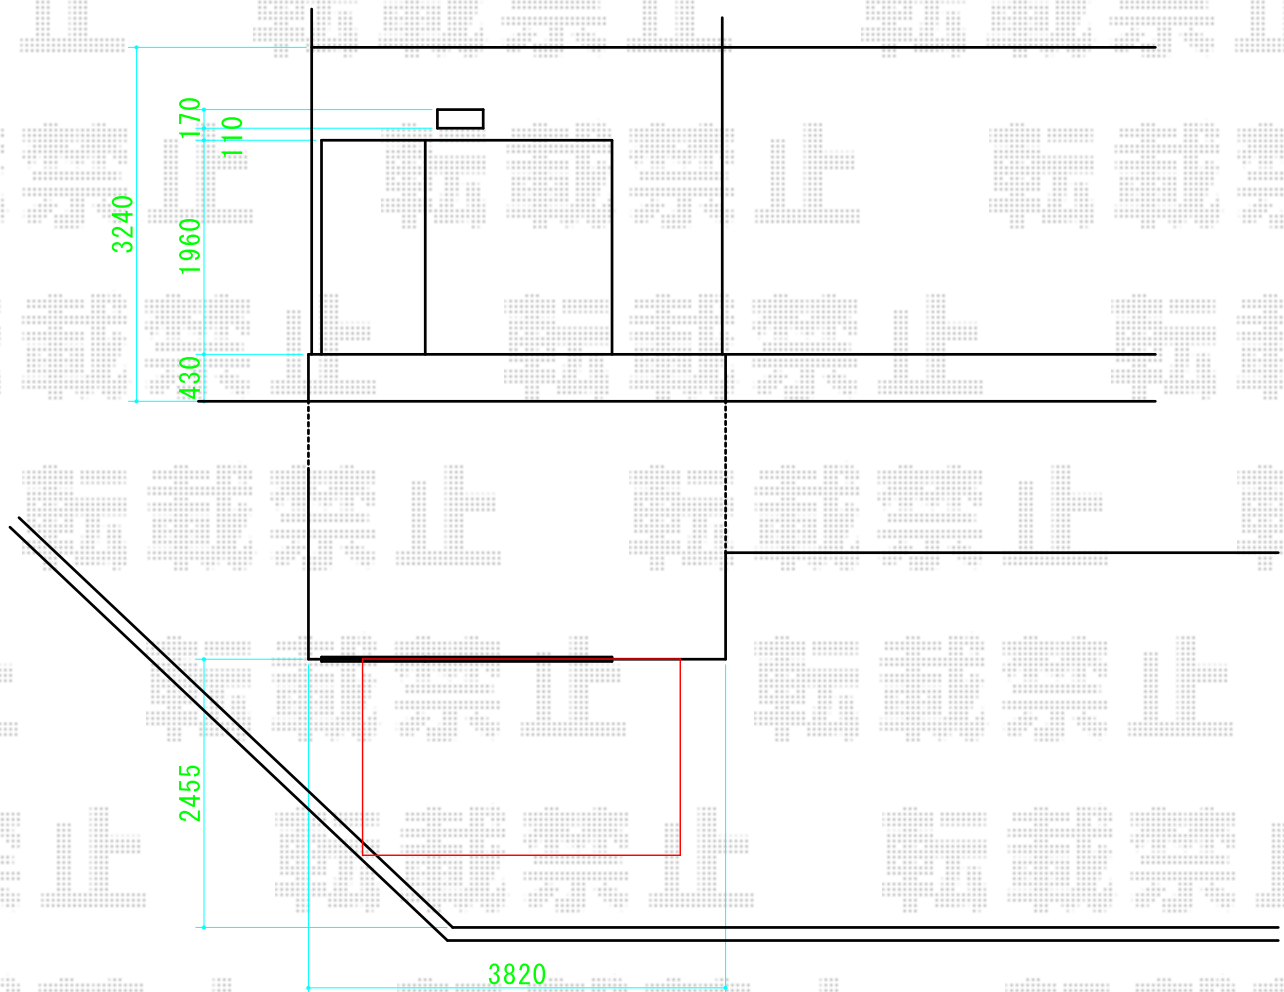

テラス屋根 施工概略図

LIXIL フーゴF 独立テラスタイプ 単体 積雪~20cm対応
間口= 2910mm
出幅= 1796mm
色： シャイングレー
屋根材： 熱線吸収ポリカーボネート（クリアマットS・すりガラス調）
柱仕様： ロング柱仕様（有効高 約2,500mm）

LIXIL フーゴF 吊下げ物干しAセット（ロング） 2本入り×2セット
色： シャイングレー

2019-6-622893

担当者

安田