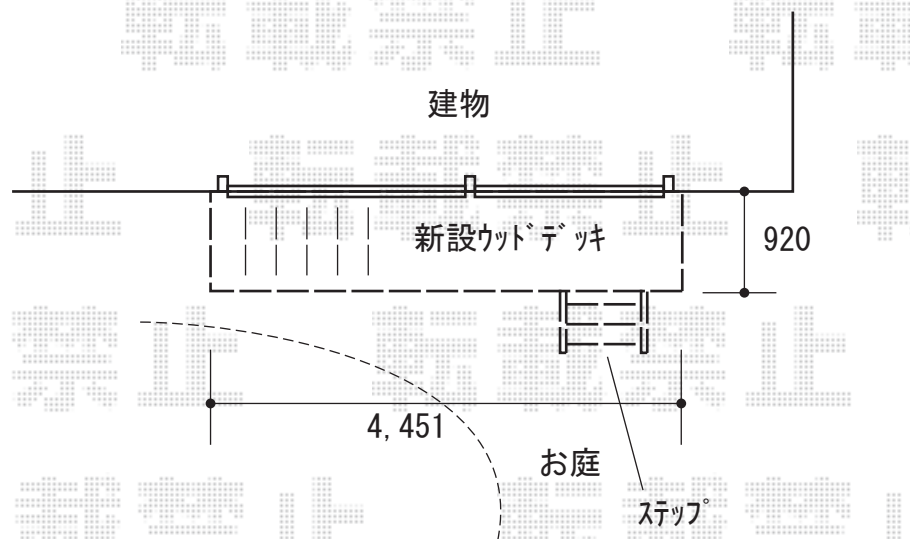

ウッドデッキ 施工概略図

YKK AP リウッドデッキ 200

間口= 2.5間 (4,451mm)

出幅= 3尺 (920mm)

色： ナチュラルブラウン

床板： 縦貼り

幕板： 標準幕板

束柱： Sタイプ (550mm) (色： カームブラック)

YKK AP リウッドステップ5型 Sタイプ (2段) ×1セット

色： ナチュラルブラウン