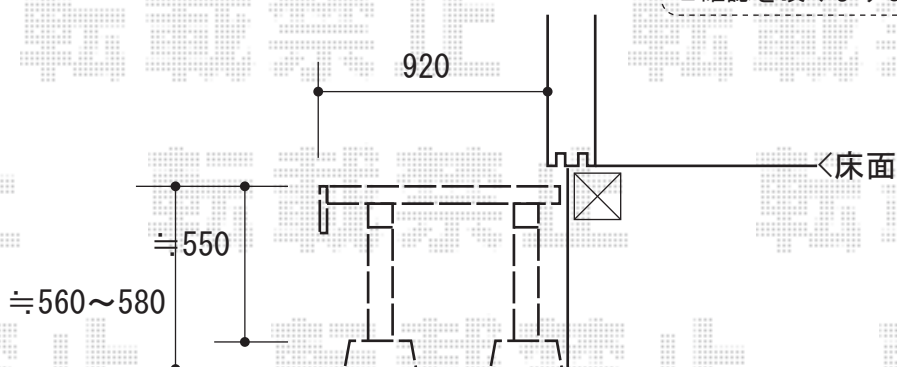

ウッドデッキ 施工概略図

YKK AP リウッドデッキ 200

間口= 2.5間 (4,451mm)

出幅= 3尺 (920mm)

色： ナチュラルブラウン

床板： 縦貼り

幕板： 標準幕板

束柱： Sタイプ (550mm) (色： カームブラック)

YKK AP リウッドステップ5型 Sタイプ (2段) ×1セット

色： ナチュラルブラウン

施工に際して、
オプション:ステップ 取付け位置の
ご確認を頂けますよう、お願い致します。

2019-6-622897

担当者

山崎