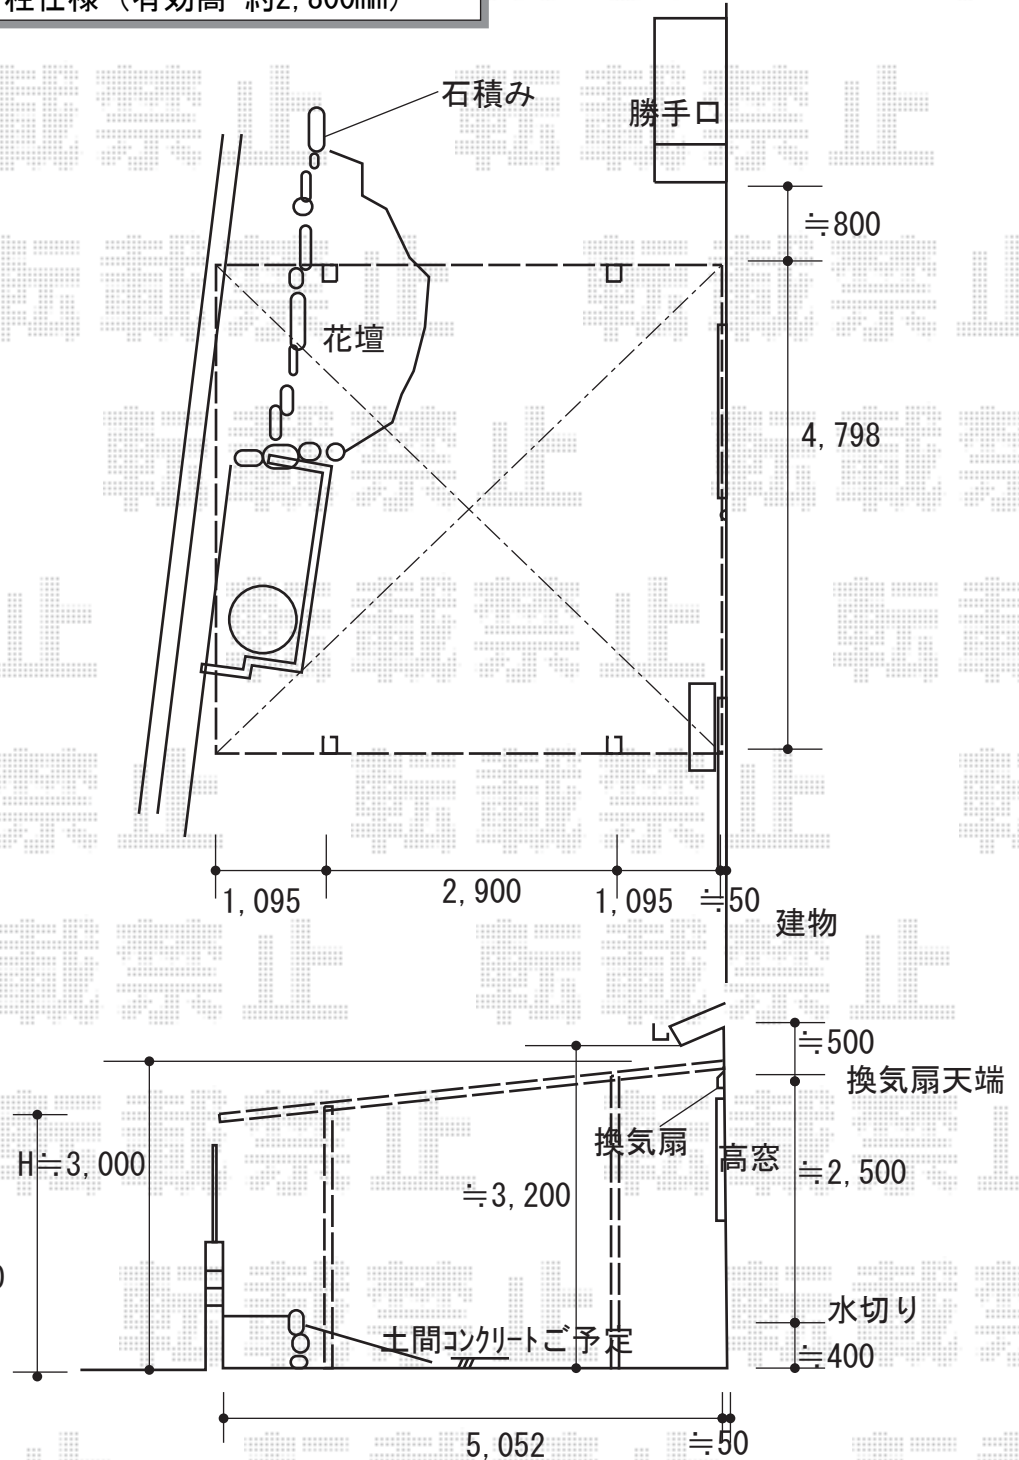

カーポート 施工概略図

YKK AP エフルージュ ツイン 積雪~20cm対応
 幅= 4,798mm
 奥行= 5,052mm
 色: ブラウン
 屋根材: 熱線遮断ポリカーボネート(クリアマット)
 柱仕様: ハイロング柱仕様(有効高 約2,800mm)

2019-6-622921

担当者

新西