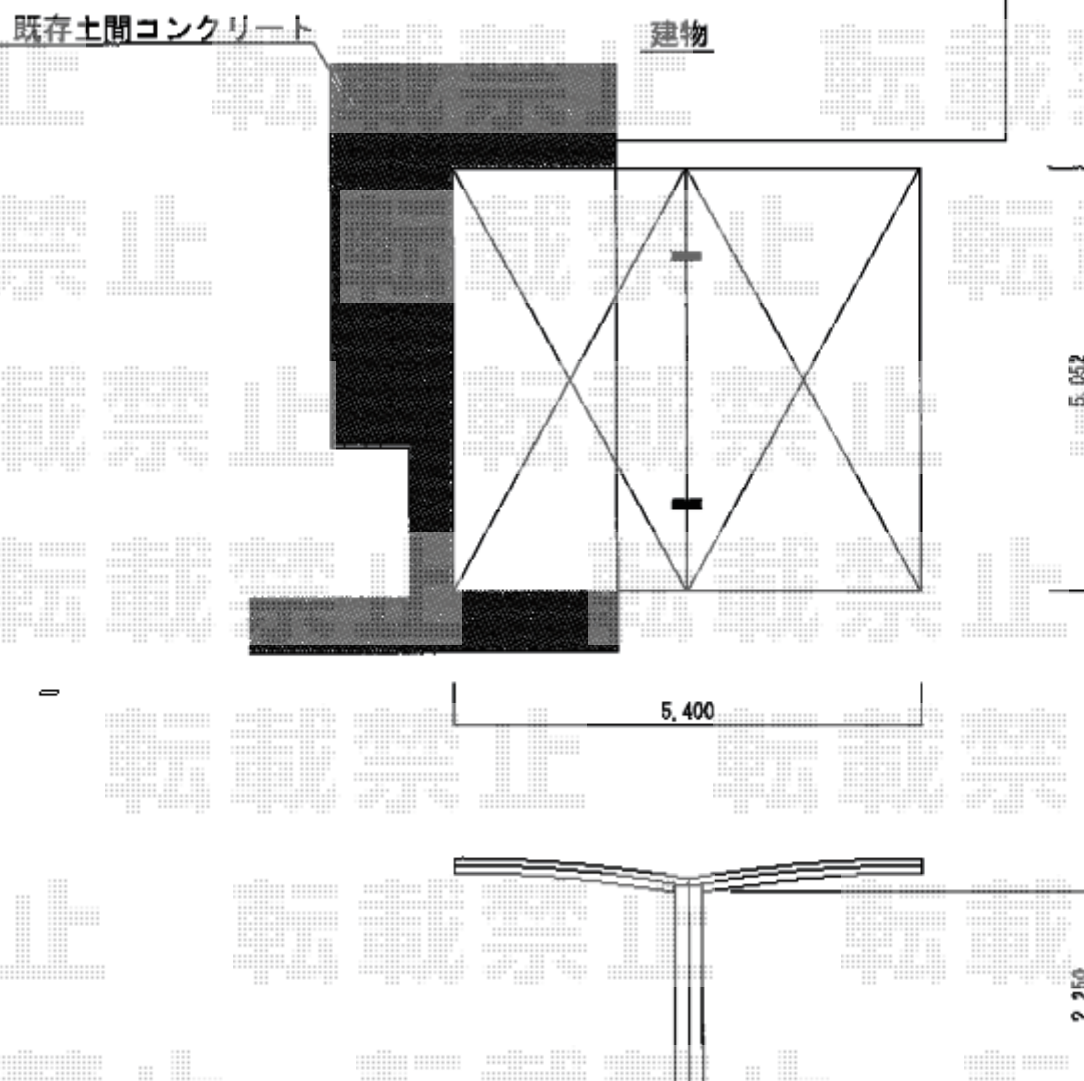

カーポート 施工概略図

Value Select プレシオスポート Y合掌 積雪~20cm対応
幅= 5,417mm
奥行= 5,052mm
色： チャコールブラック
屋根材： 熱線遮断ポリカーボネート（スカイブルーマット調）
柱仕様： ハイルーフ柱仕様（有効高 約2,250mm）

2019-6-622922

担当者

伊野