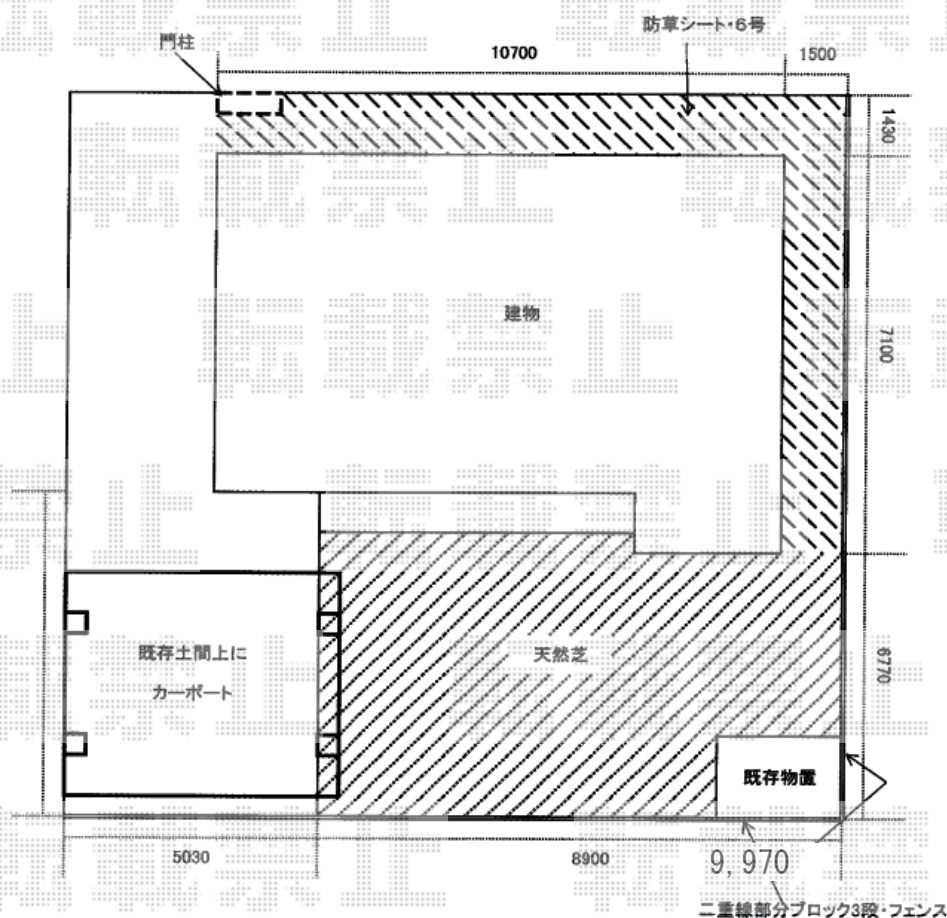

カーポート+フェンス+ポスト+表札 施工概略図

YKK AP レイナツインポートグラン 積雪～20cm対応  
 幅= 5,097mm  
 奥行= 5,400mm  
 色： プラチナステン  
 屋根材： 熱線遮断ポリカーボネート（クリアマット）  
 柱仕様： ハイルーフ柱仕様（有効高 約2,350mm）

YKK AP イーネットフェンス2F型 自由柱タイプ  
 本体1枚 (W×H) = T80(1,984mm×750mm) × 16枚  
 アルミ自由柱： T80 × 18本  
 コーナー金具： T80 × 1セット  
 端部キャップ： T80 × 2セット  
 色： 【未定】

LIXIL エクスポスト 口金タイプ N-1型  
 BOXサイズ： 【仮】 1B-05 (420×364×190mm)  
 色： 【仮】 オータムブラウン

オンリーワンクラブ ニューヨークスタイル (NEW YORK STYLE) タイプ20 IP1-22-20-B  
 色： マットブラック

美濃クラフト 美濃クラフト パーンスター WS-15  
 色： シャビーHグリーン

2019-6-622946