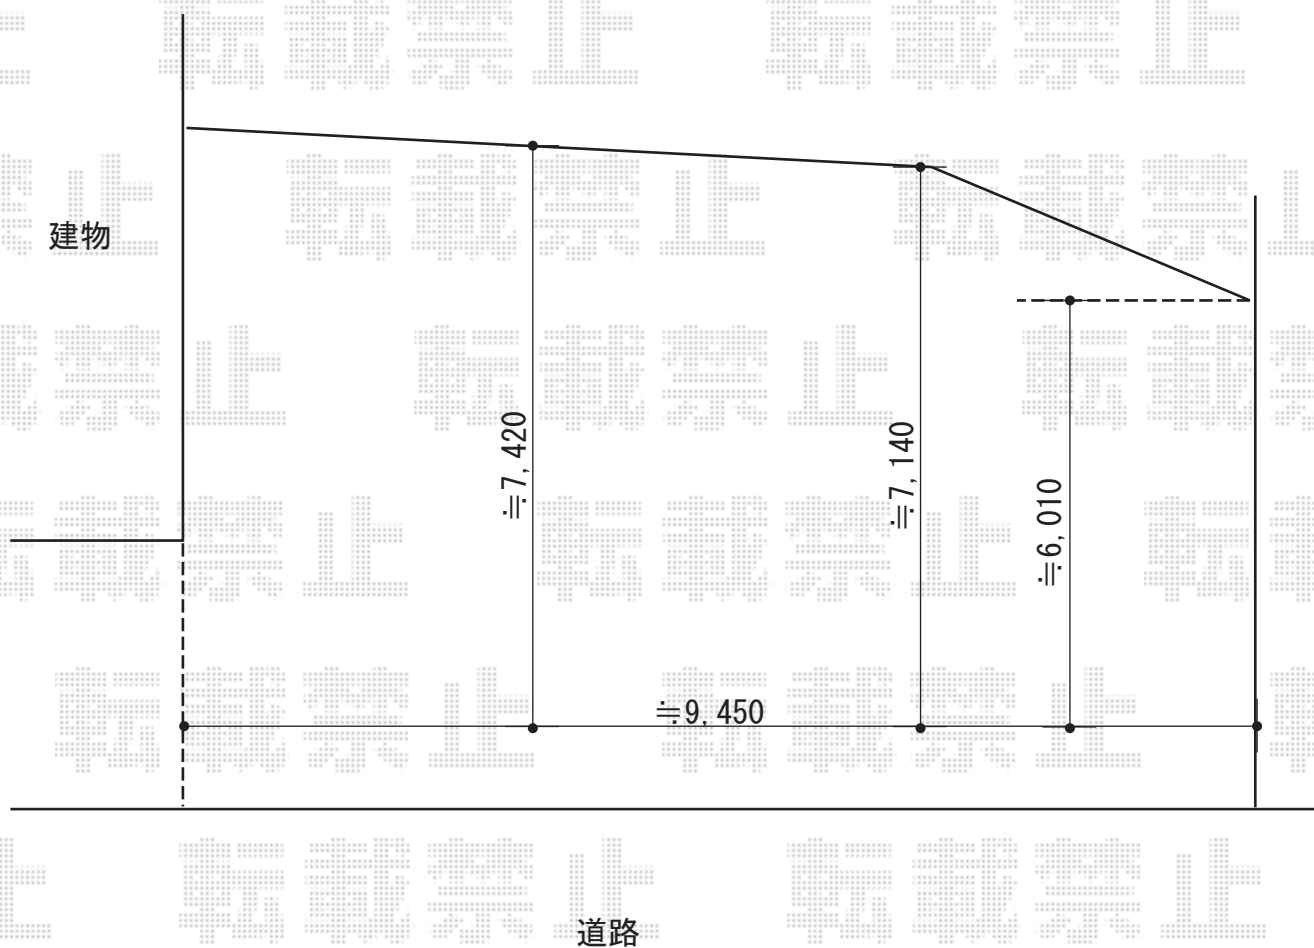

カーポート 施工概略図

YKK AP レイナトリプルポートグラン 積雪~20cm対応
幅= 8,000mm
奥行= 5,768mm
色: プラチナステン
屋根材: 熱線遮断ポリカーボネート (アースブルーマット調)
柱仕様: ハイルーフ柱仕様 (有効高 約2,350mm)

※設置位置に関しましては

施工時にご指示頂きますようお願い致します。

2019-6-622973

担当者

新西