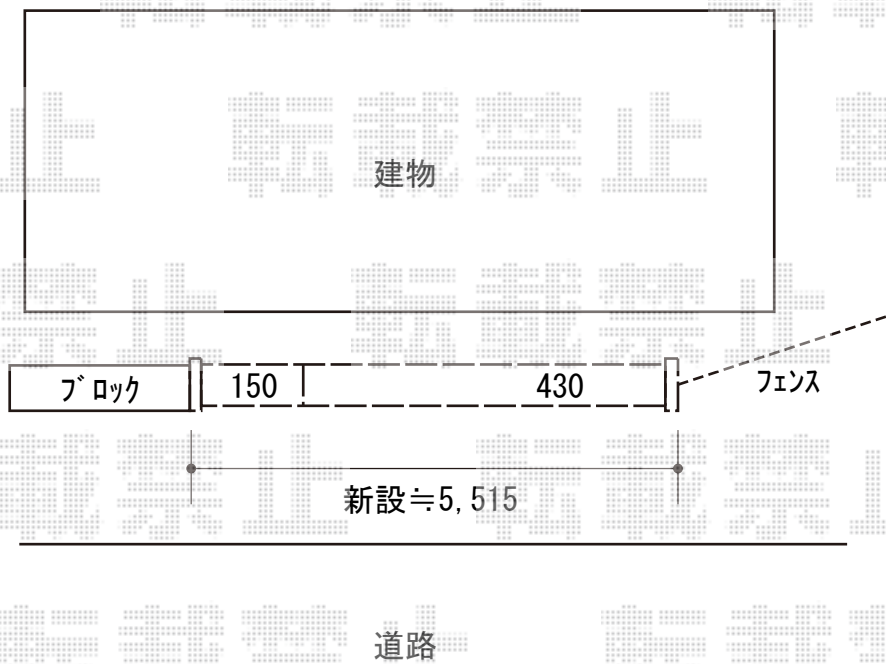

カーゲート 施工概略図

LIXIL アルシャインII M型 Aタイプ ノンレール 両開き親子 150+430WP

開口幅= 5,379mm

全幅= 5,515mm

たたみ幅= 321+629mm

高さ= 1,250mm

【未定】色： 【未定】

キャスター数： 4か所

落棒数： 4本

2019-6-622985

担当者

山崎