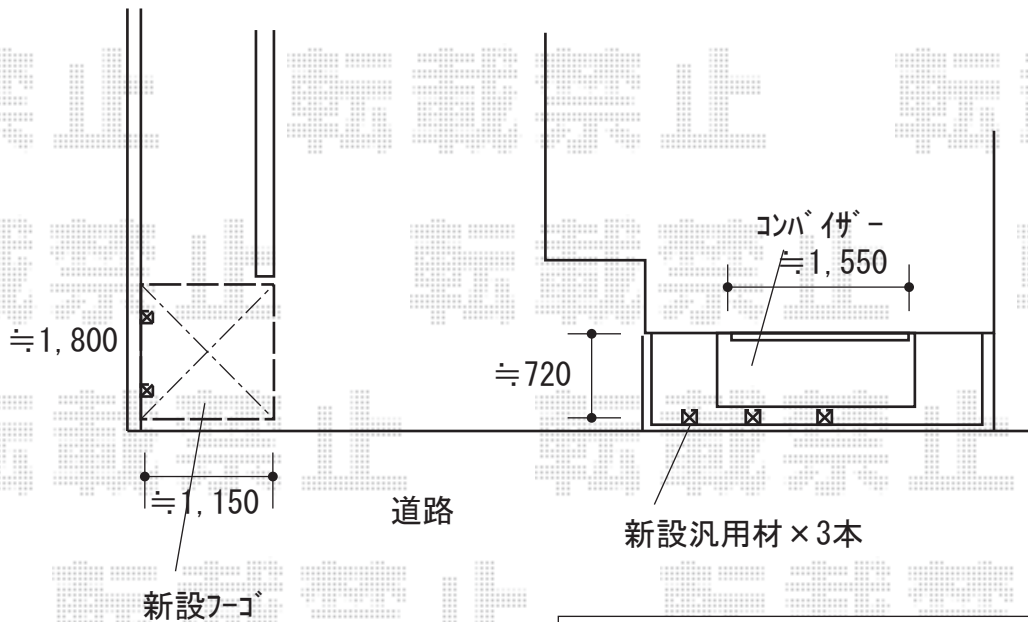

エクステリア 施工概略図

LIXIL フーゴF 独立テラスタイプ 単体 積雪~20cm対応
間口= 2,204mm
出幅= 1,196mm
色： ナチュラルシルバー
屋根材： ポリカーボネート（クリアマット・すりガラス調）
柱仕様： ロング柱仕様（有効高 約2,500mm）

YKK AP コンバイザー モダンスタイル
ひさし幅= 1,810mm
出幅= 600mm
色： ナチュラルシルバー
追加部材： 厚壁用ねじセット×1セット

LIXIL 汎用形材
角材（アルミ）105×105×2 L4,900： 1本
105角用キャップ2個入り： 2
色： オータムブラウン

2019-6-623045

担当者

安田