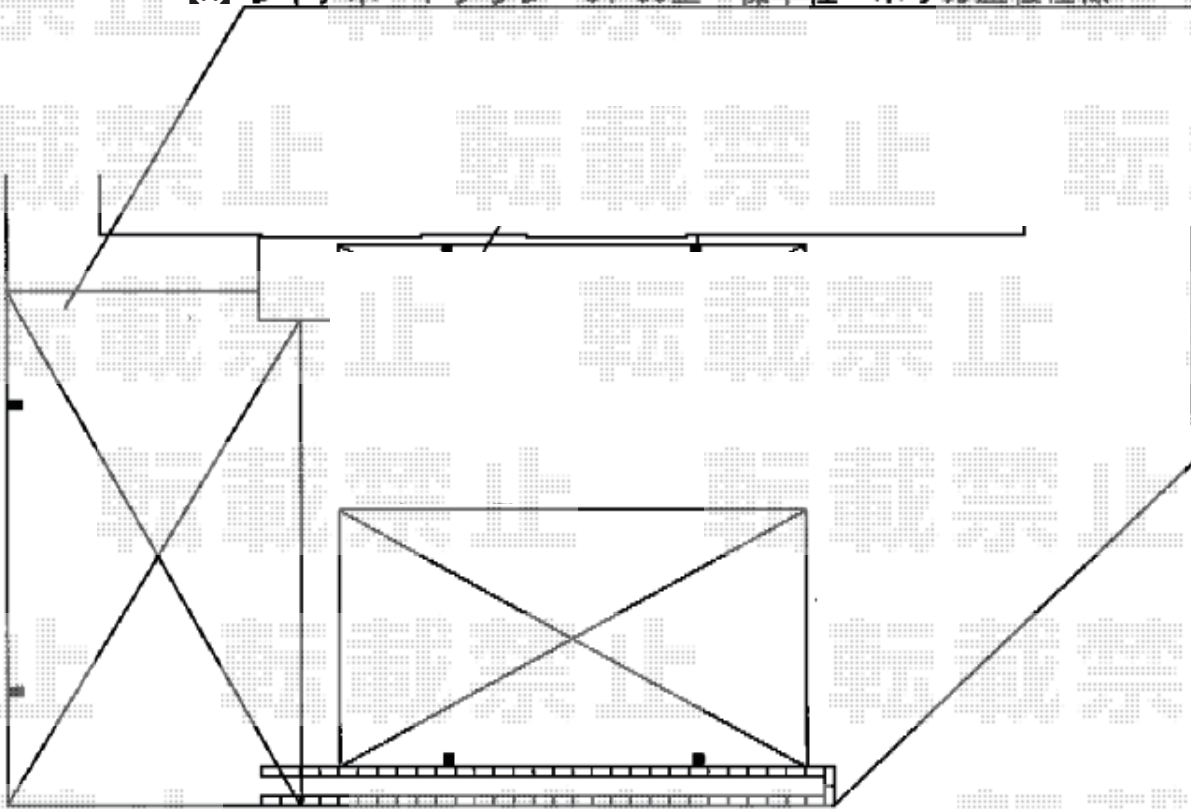

カーポート 施工概略図

YKK AP 【A】 レイナポートグラン 積雪～20cm対応

幅= 3,000mm

奥行= 5,400mm

色： ブラウン

屋根材： 熱線遮断ポリカーボネート（アースブルーマット調）

柱仕様： 標準柱仕様（有効高 約2,000mm）

【A】 レイナポートグラン 54-30型 標準柱 ポリカ屋根仕様